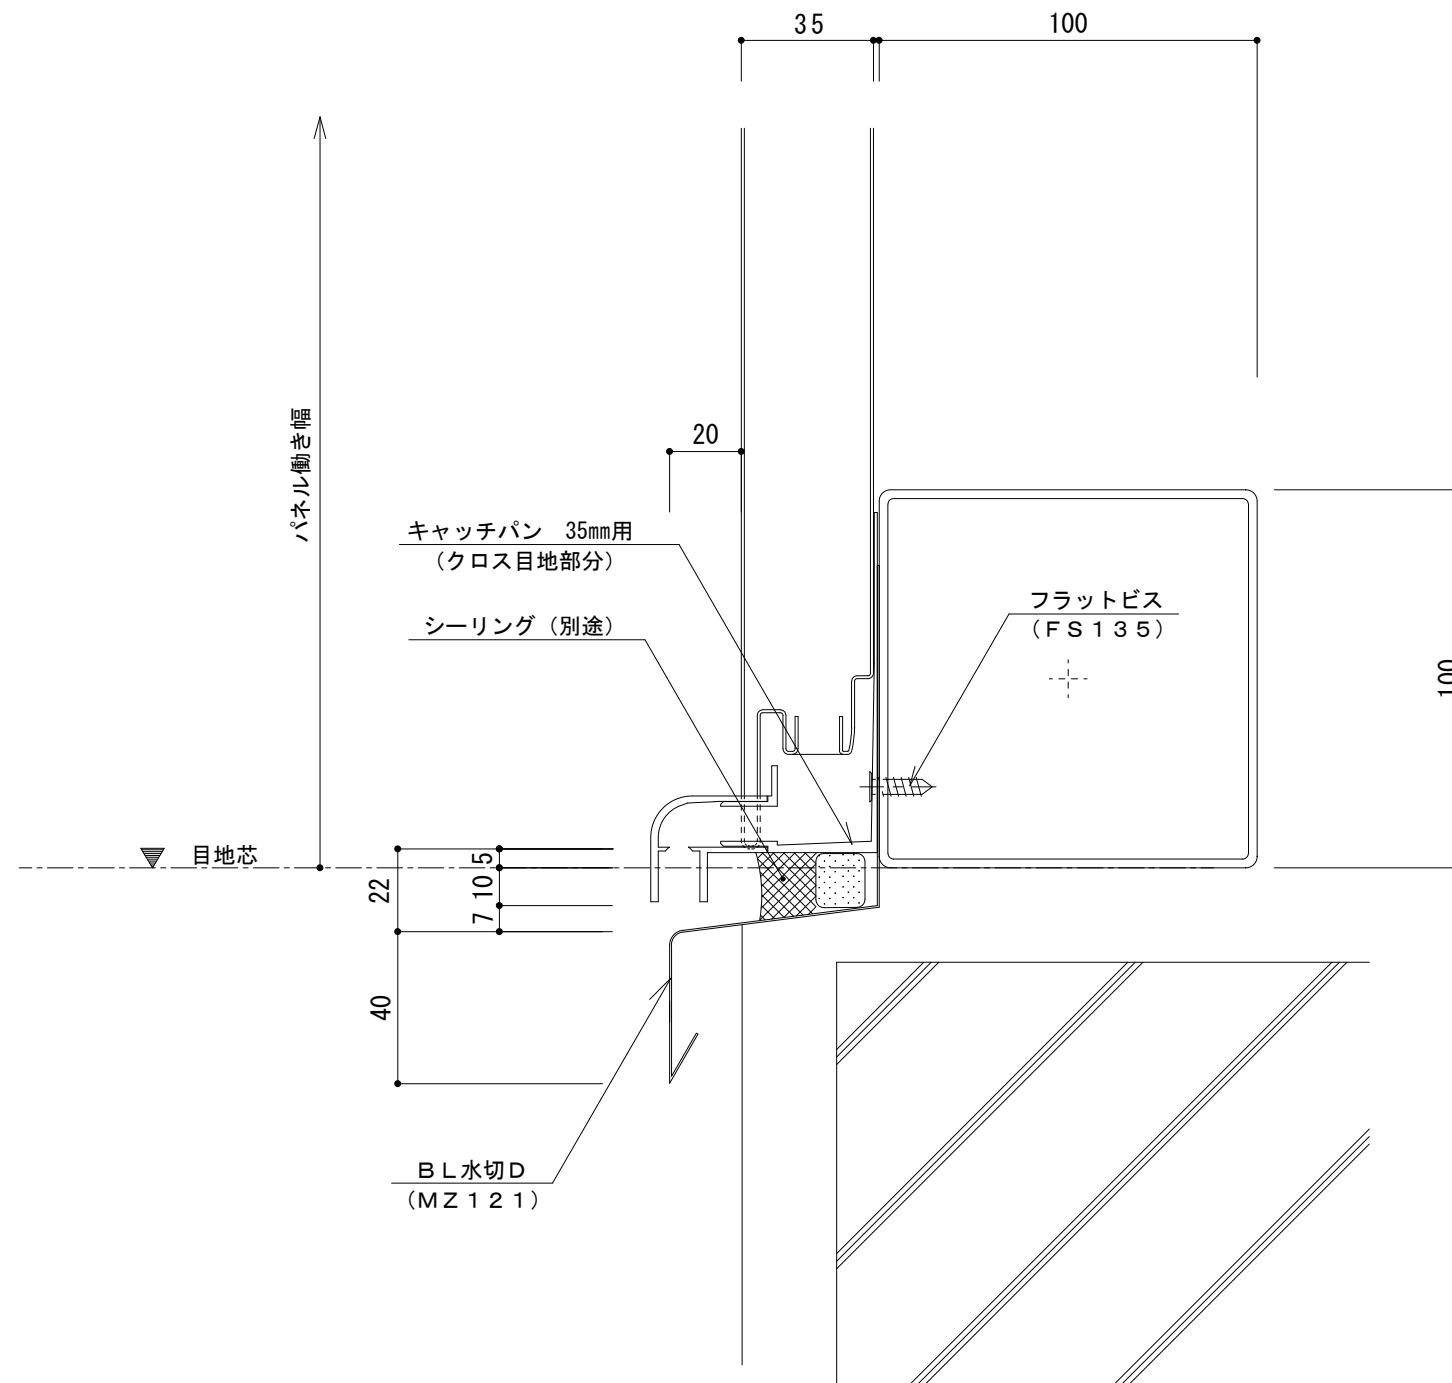

イソバンドBL・BL-H 共通 t=35mm 横張り 腰水切004

参考図

名称			
図番	A0H01-004	縮尺	1/2
日鉄鋼板株式会社			