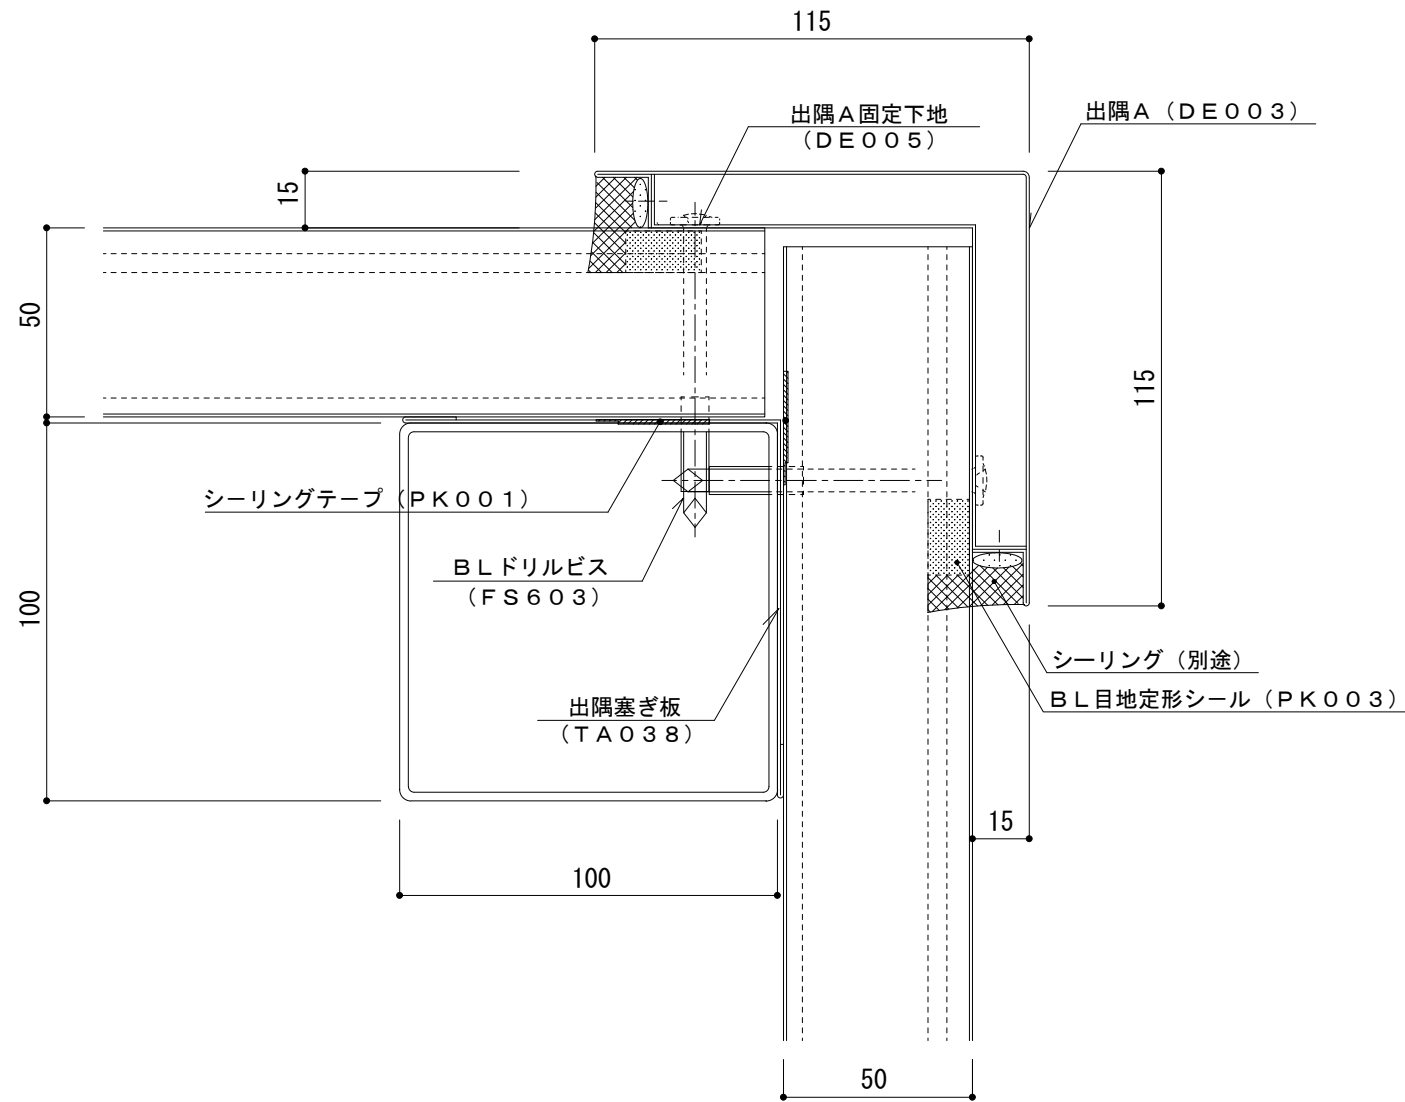

イソバンドBL t=50mm 横張り 出隅Aタイプ

標準図

名称			
図番	ARH04-002	縮尺	1/2
日鉄鋼板株式会社			