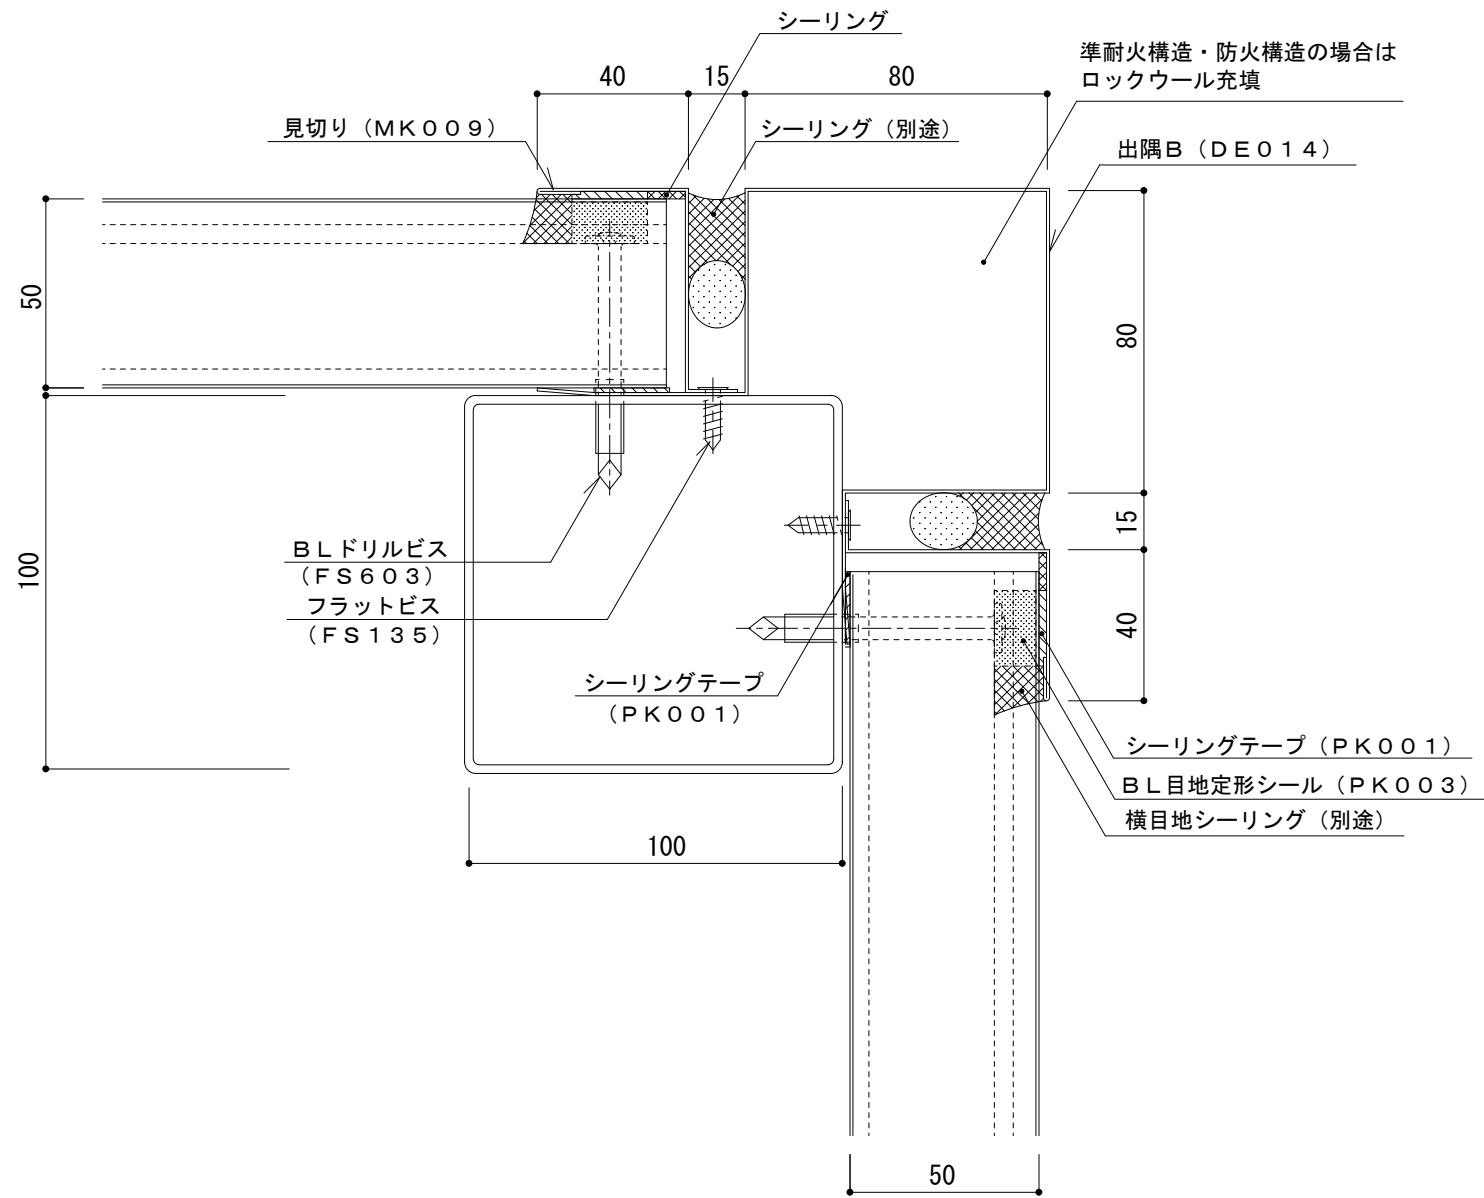

イソバンドBL t=50mm 横張り 出隅Bタイプ

標準図

名称			
図番	ARH04-001	縮尺	1/2
日鉄鋼板株式会社			