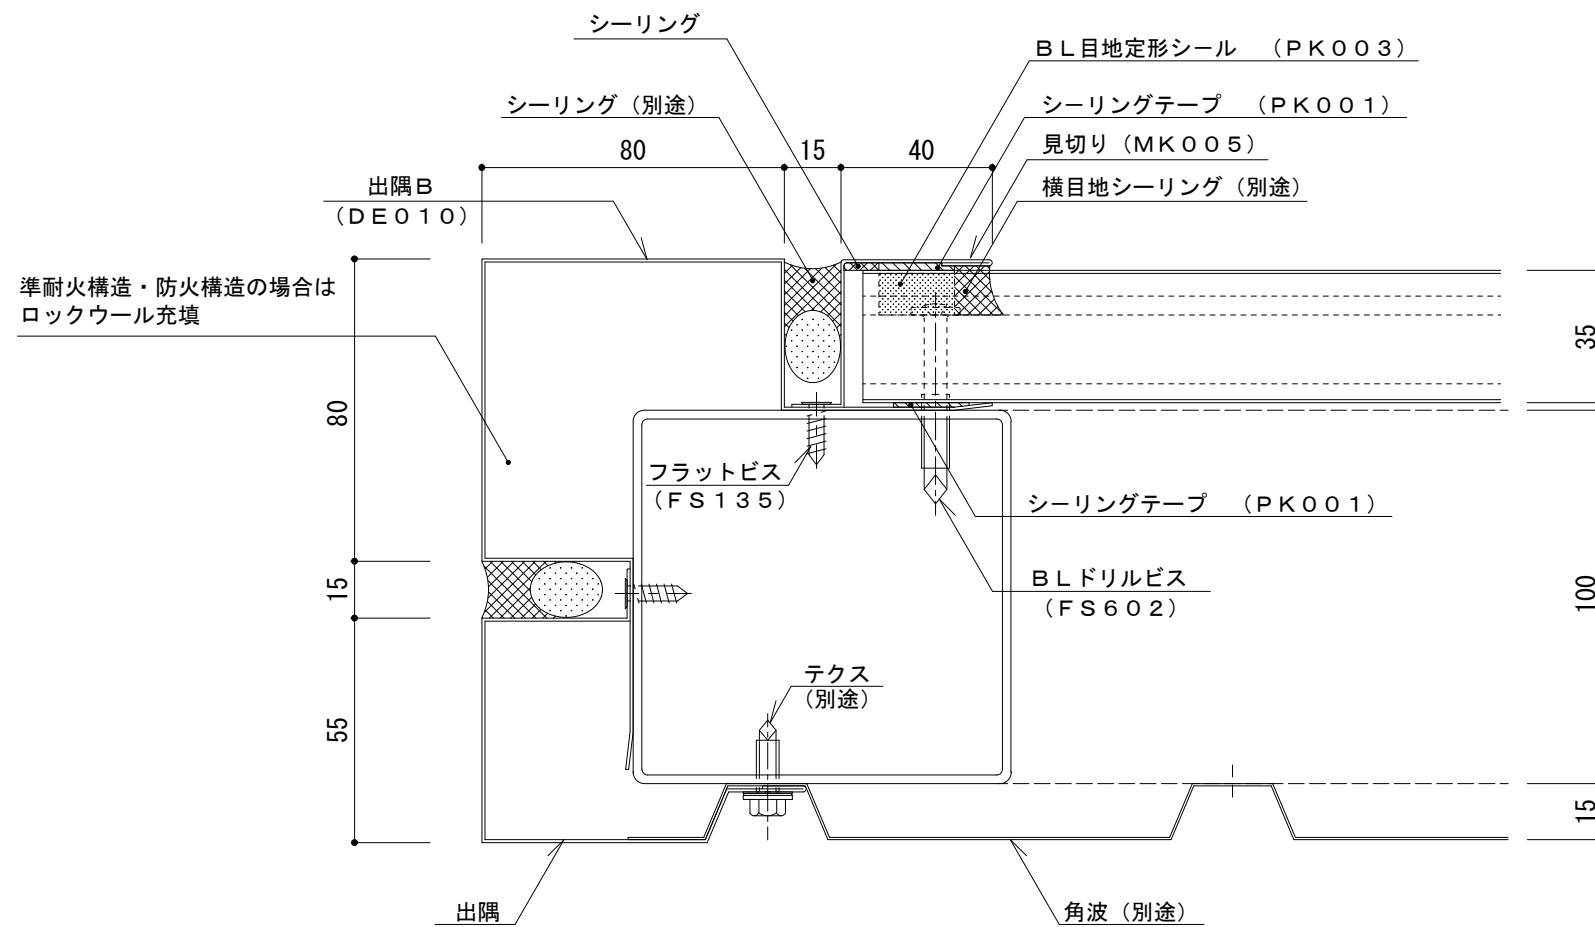

# イソバンドBL t=35mm 横張り パラペット011

参考図

名称			
図番	A0H06-011	縮尺	1/2
日鉄鋼板株式会社			