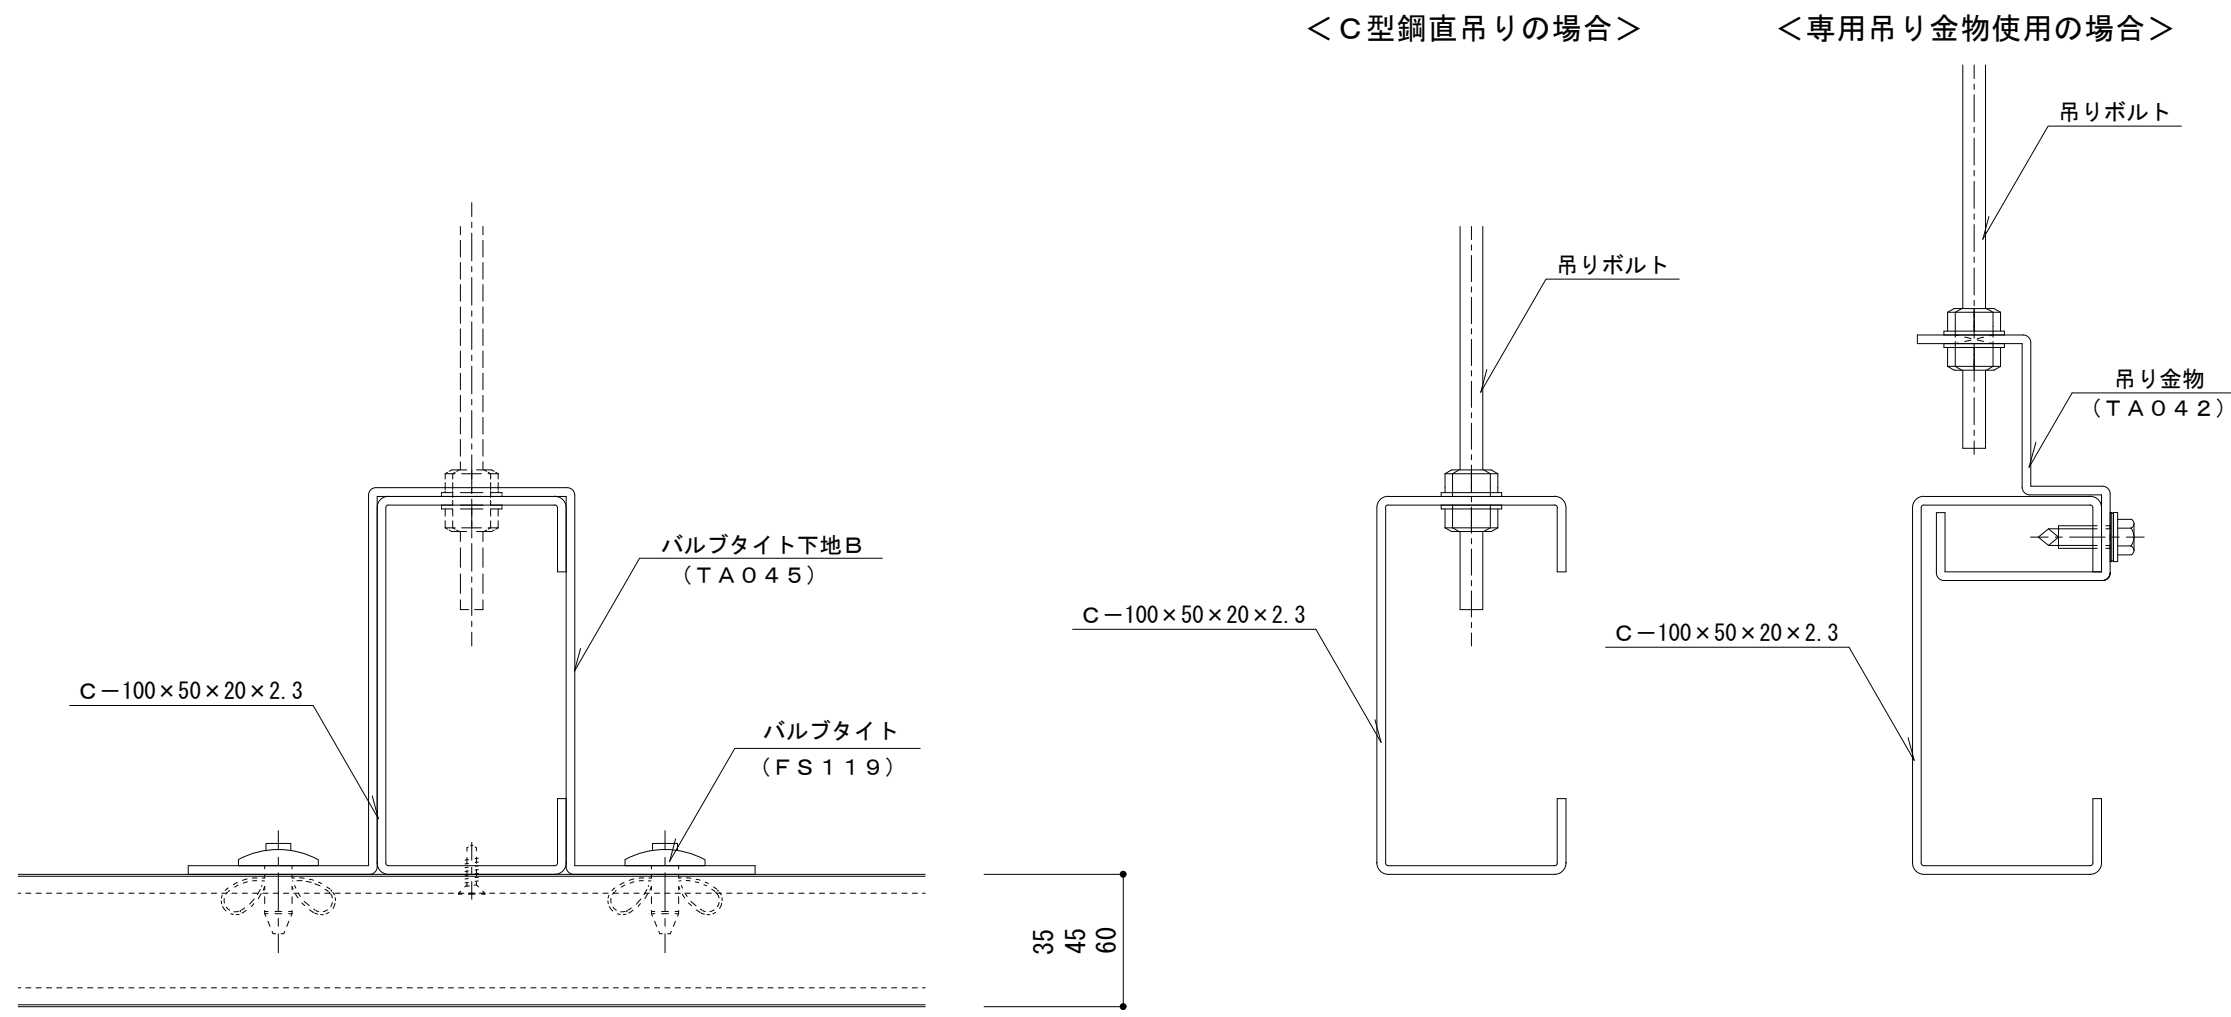

# 不燃内装イソバンド（天井） 取付部002

標準図

名称			
図番	GHZ02-002	縮尺	1 / 2
日鉄鋼板株式会社			