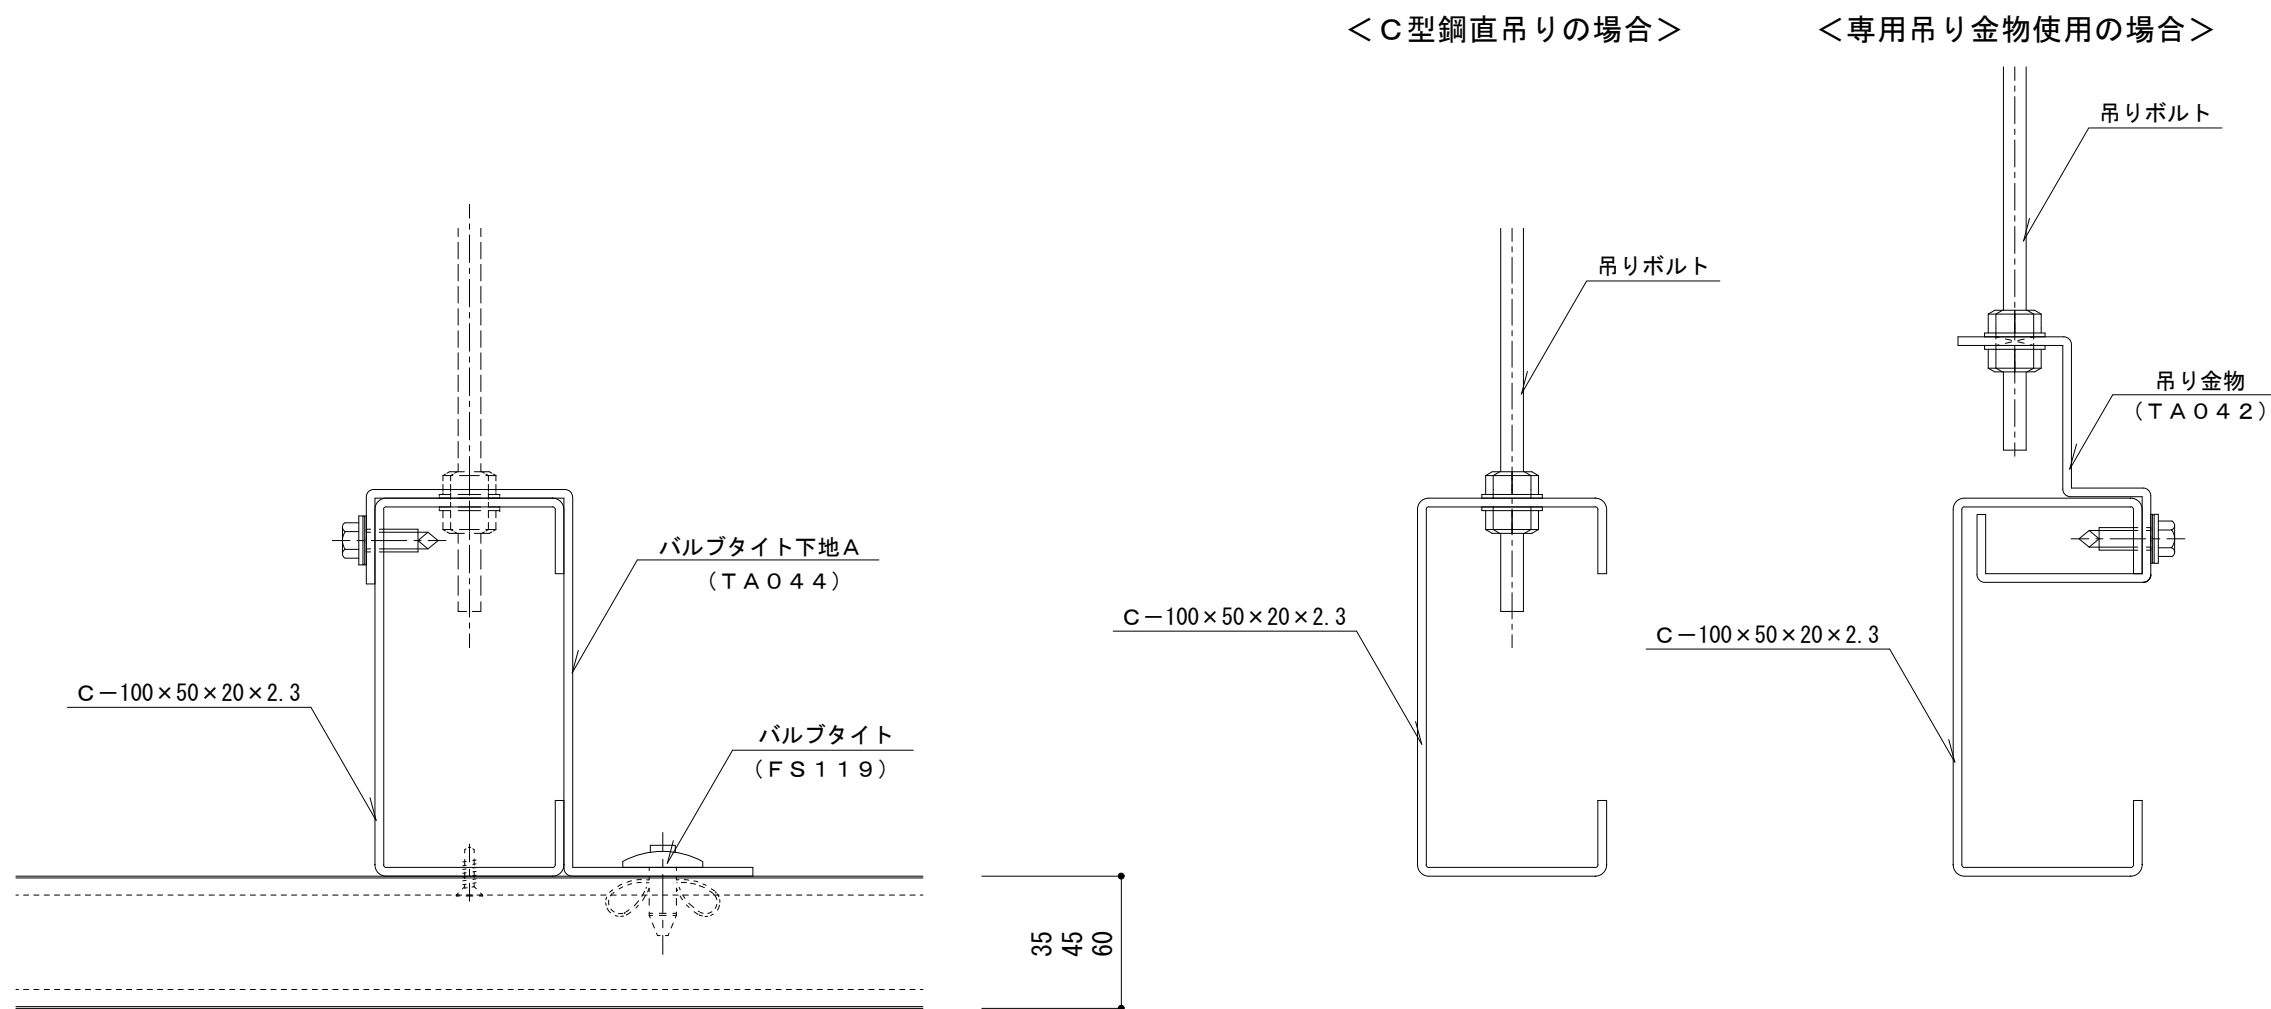

# 不燃内装イソバンド（天井） 取付部001

標準図

|          |           |    |       |
|----------|-----------|----|-------|
| 名称       |           |    |       |
| 図番       | GHZ02-001 | 縮尺 | 1 / 2 |
| 日鉄鋼板株式会社 |           |    |       |