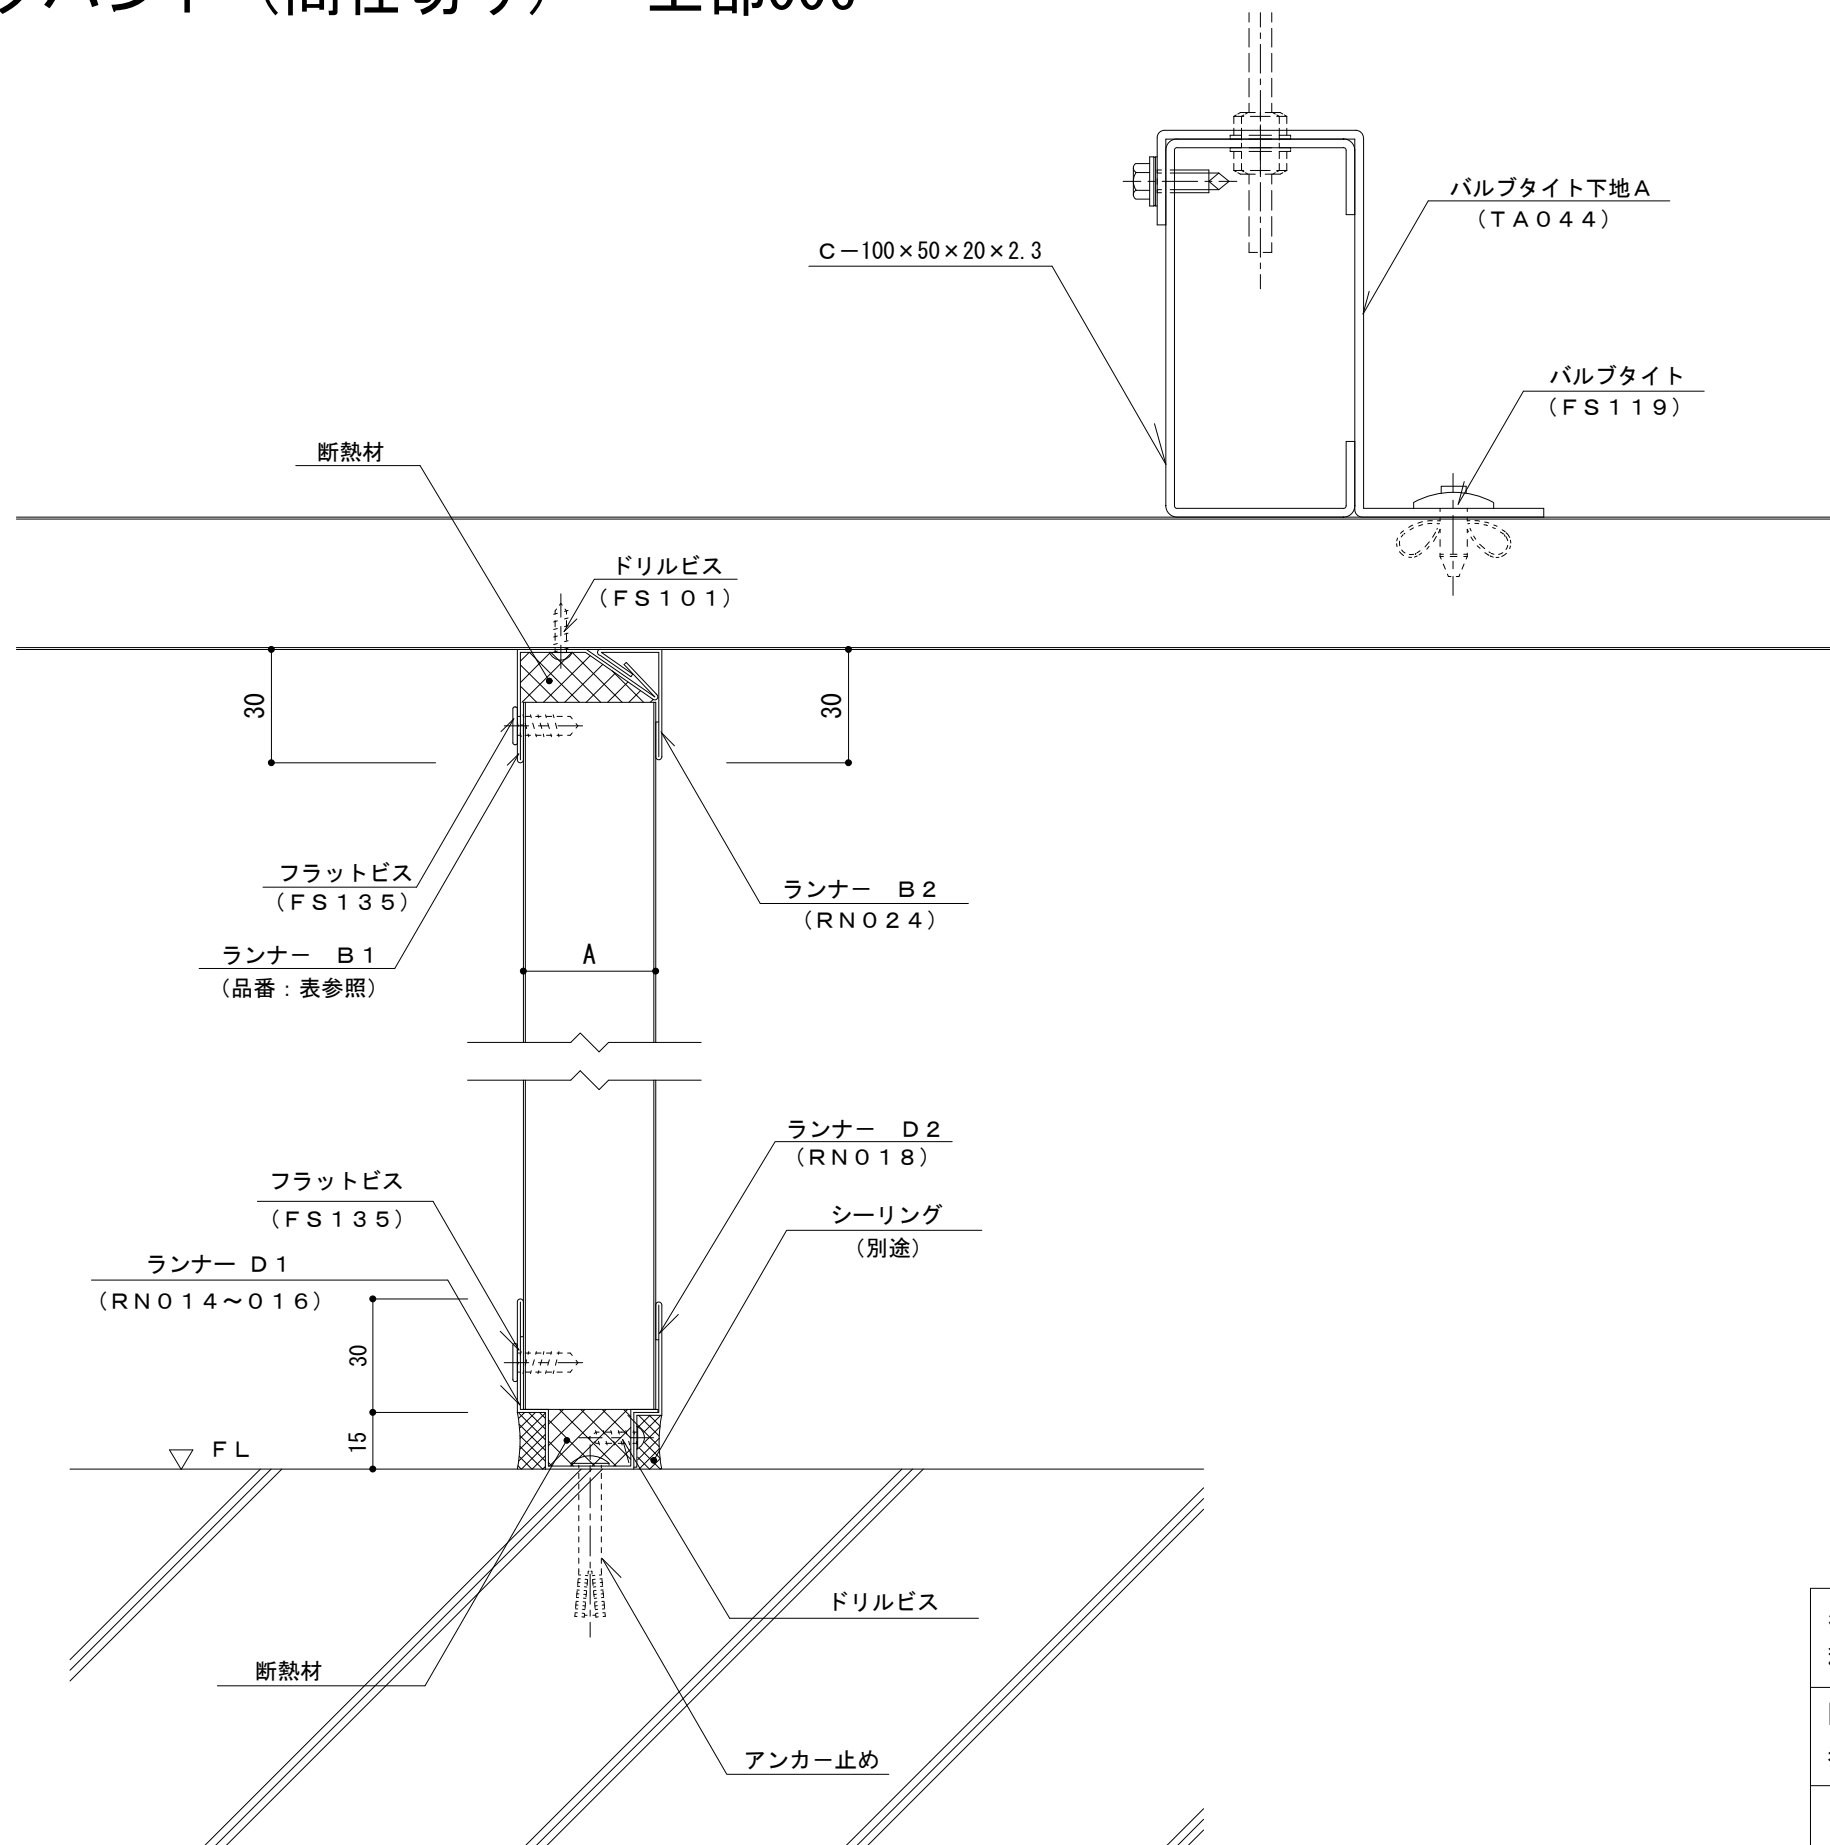

不燃内装イソバンド（間仕切り） 上部006

標準図

パネル厚 A部	ランナーB1 品番
35	RN020
45	RN021
60	RN022

名称			
図番	FHZ04-006	縮尺	1/2
日鉄鋼板株式会社			