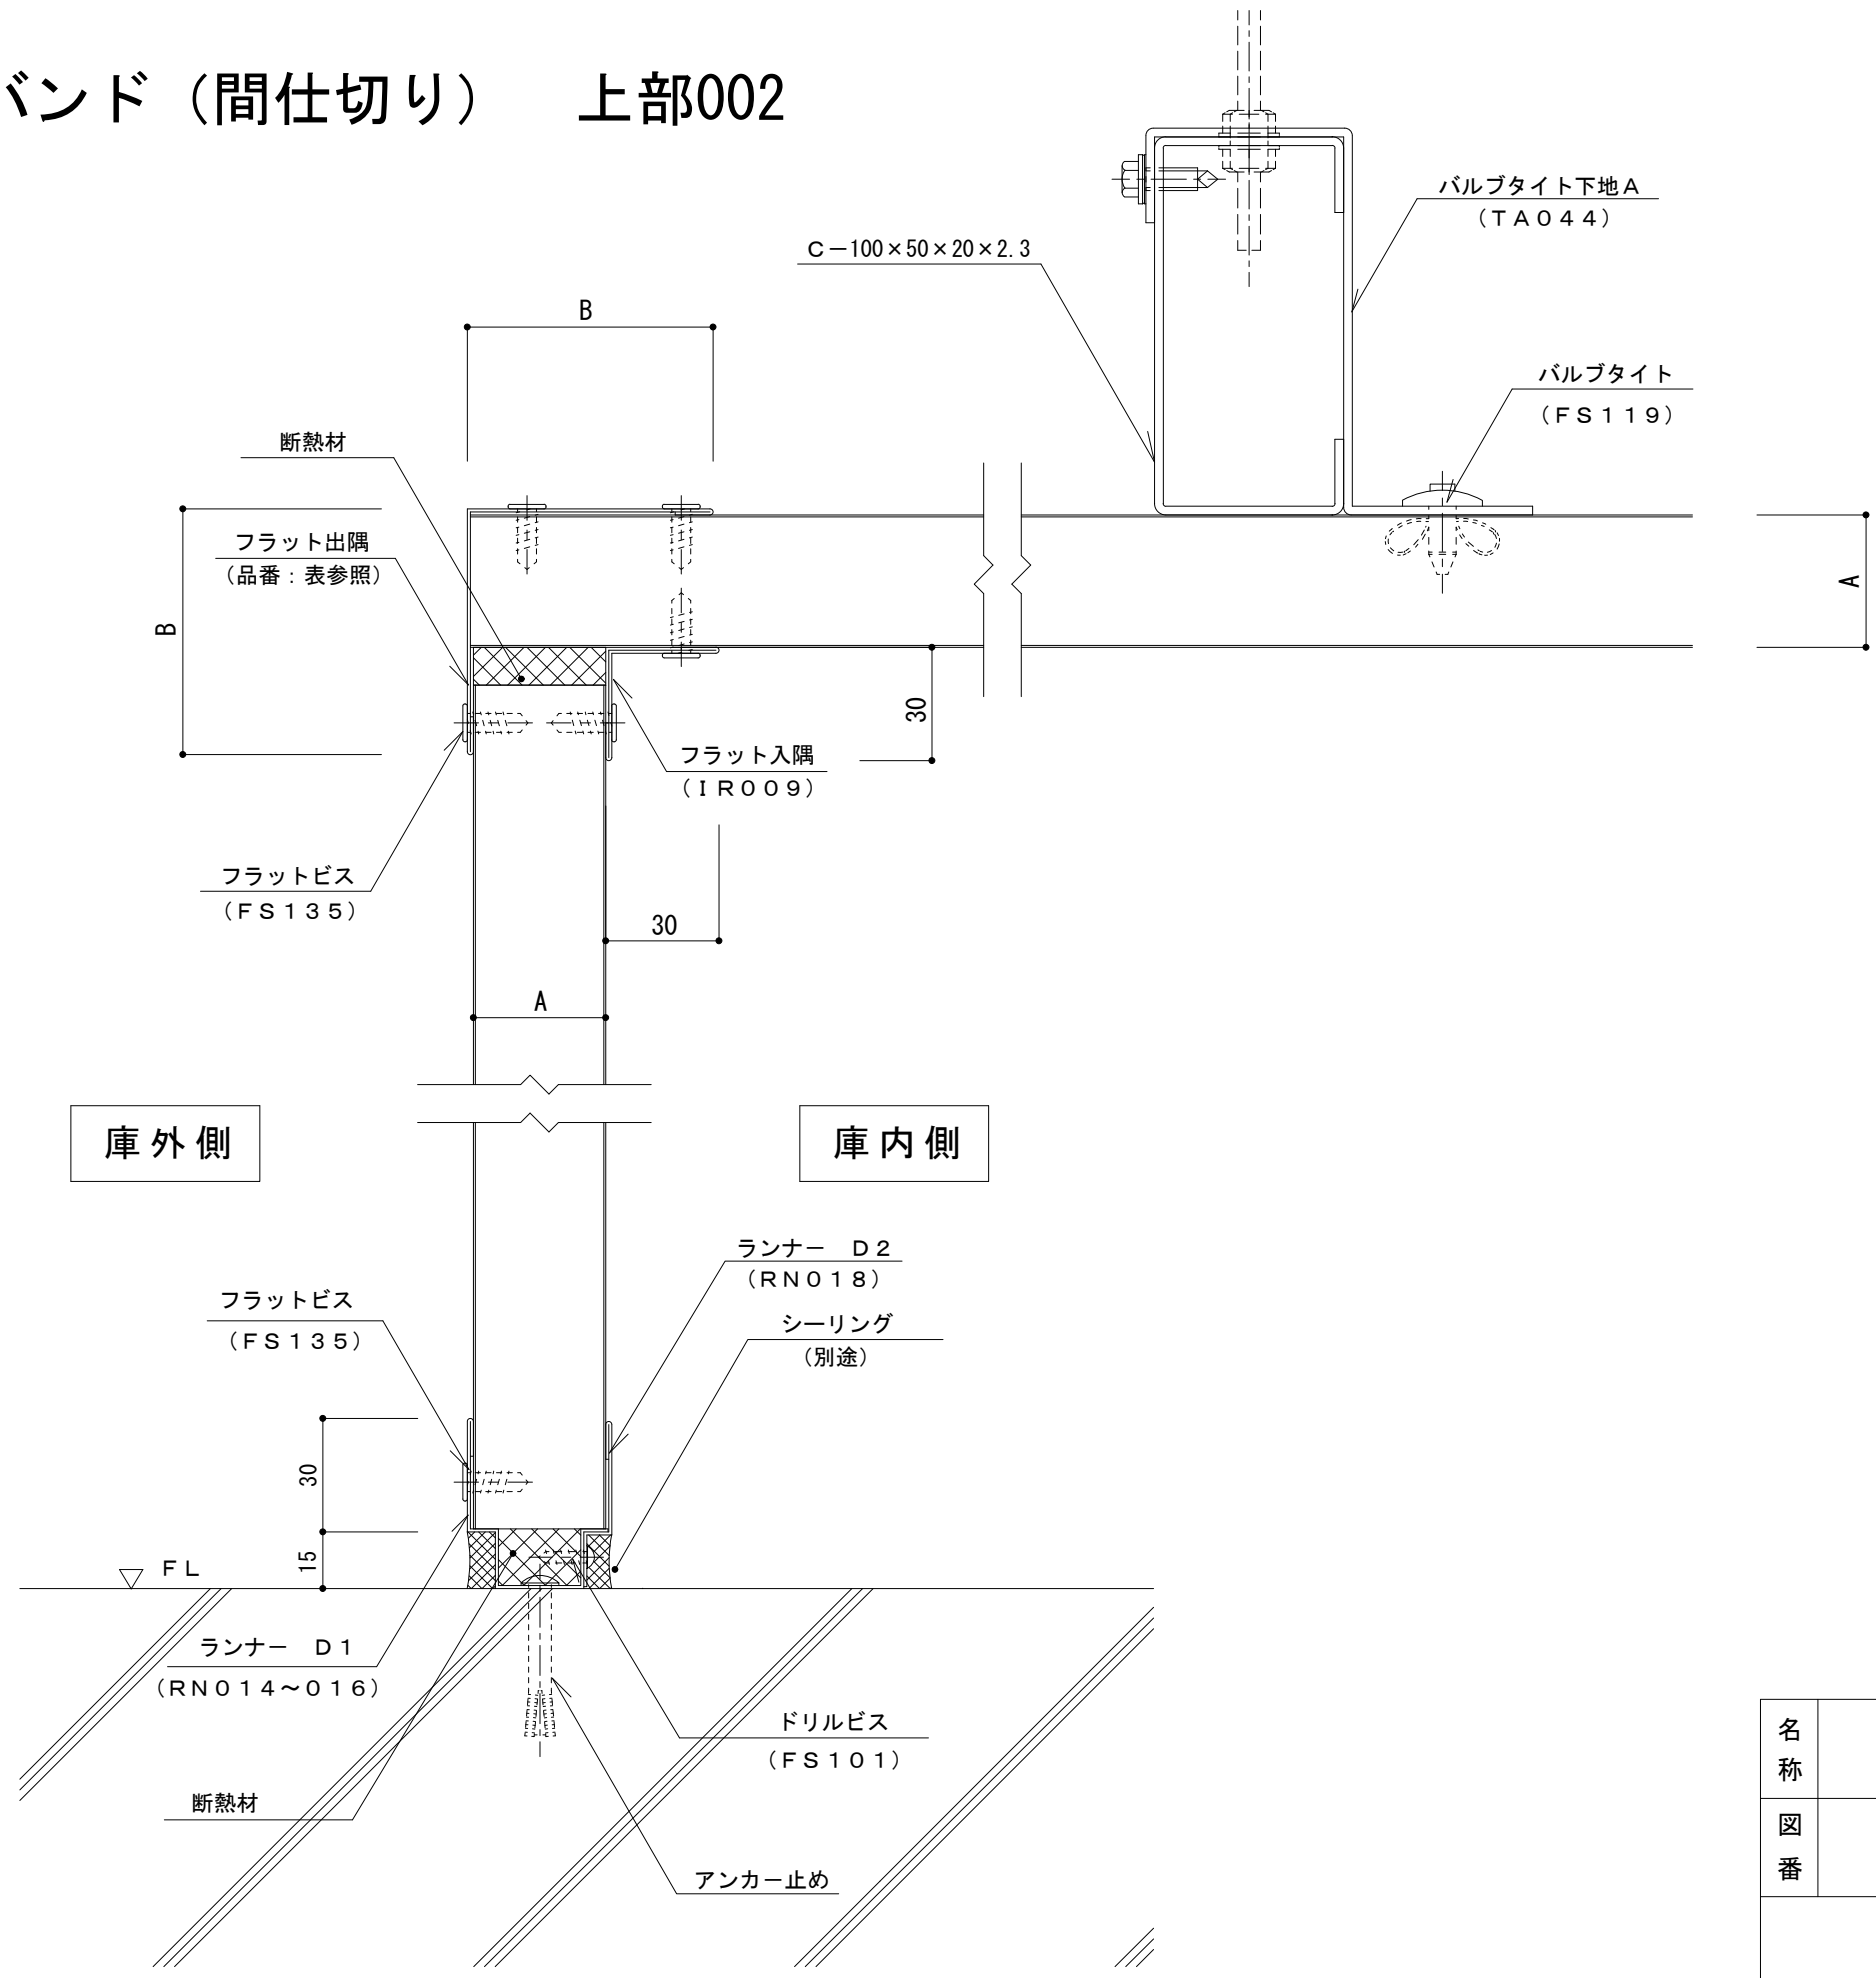

不燃内装イソバンド（間仕切り） 上部002

標準図

パネル厚	B部寸法	出隅品番
A部		
35	65	DE042
45	75	DE043
60	95	DE045

名称			
図番	FHZ04-002	縮尺	1/2
日鉄鋼板株式会社			