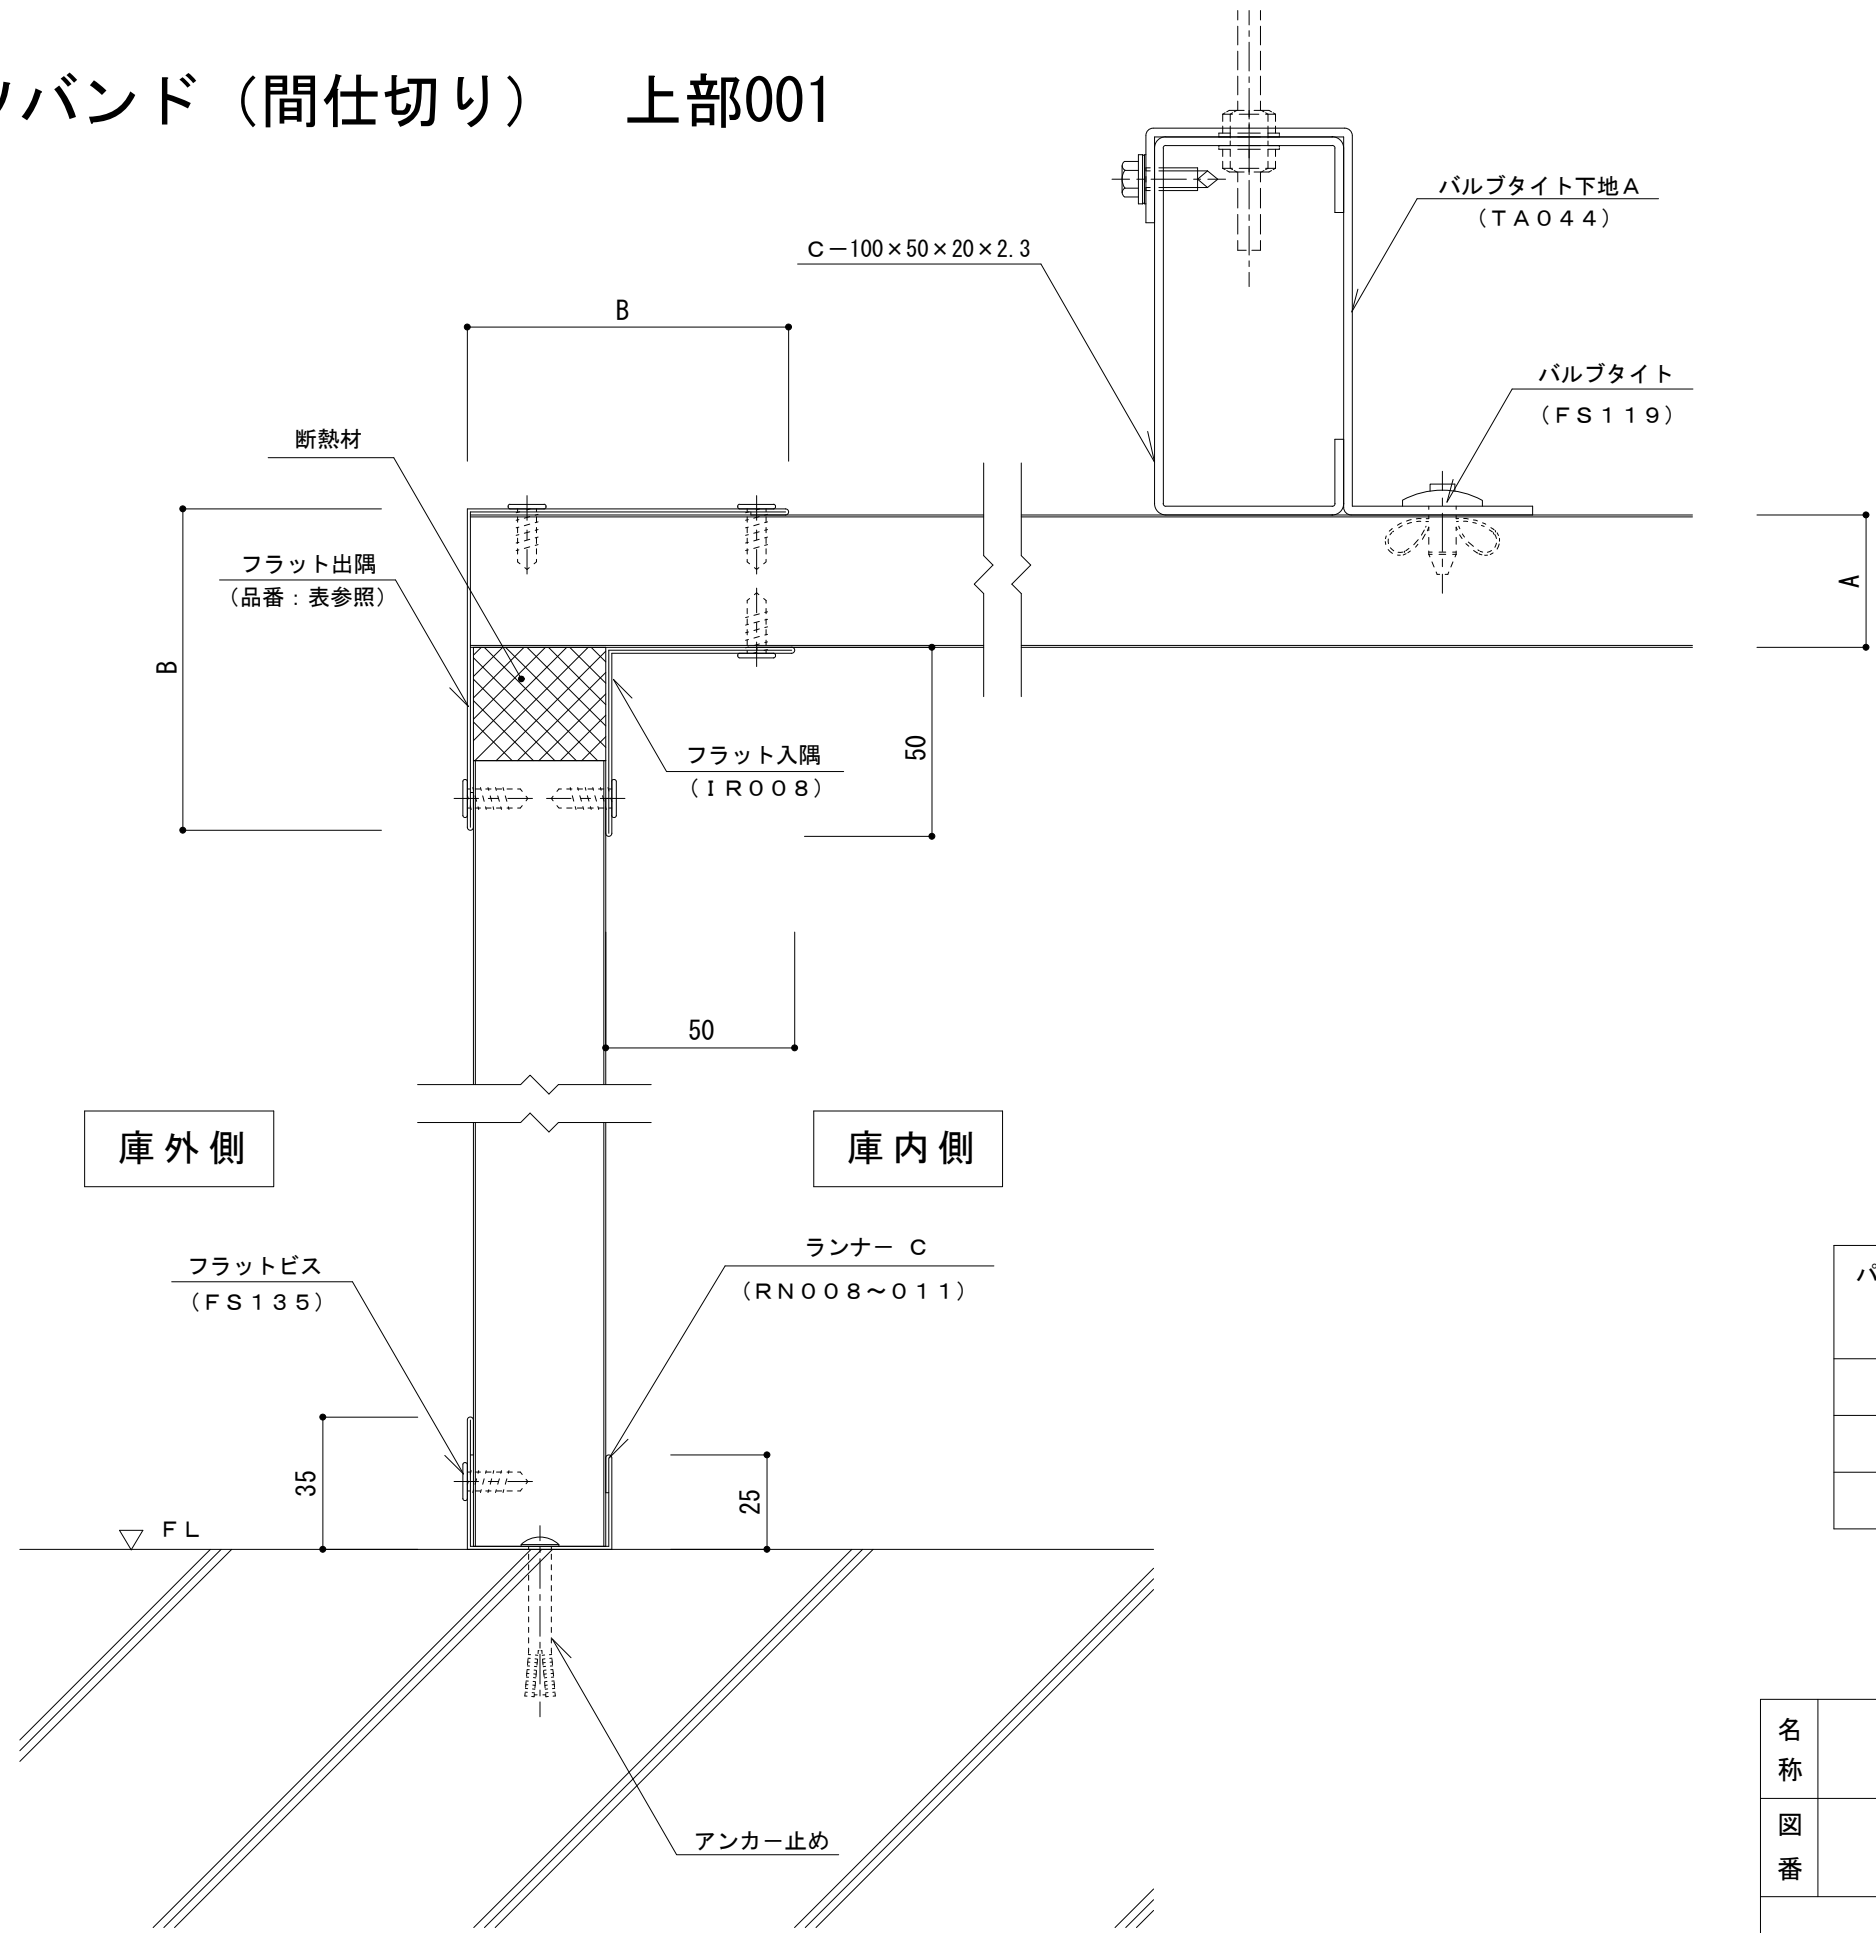

不燃内装イソバンド（間仕切り） 上部001

標準図

パネル厚	B部寸法	出隅品番
A部 35	85	DE044
45	95	DE045
60	110	DE046

名称			
図番	FHZ04-001	縮尺	1/2
日鉄鋼板株式会社			