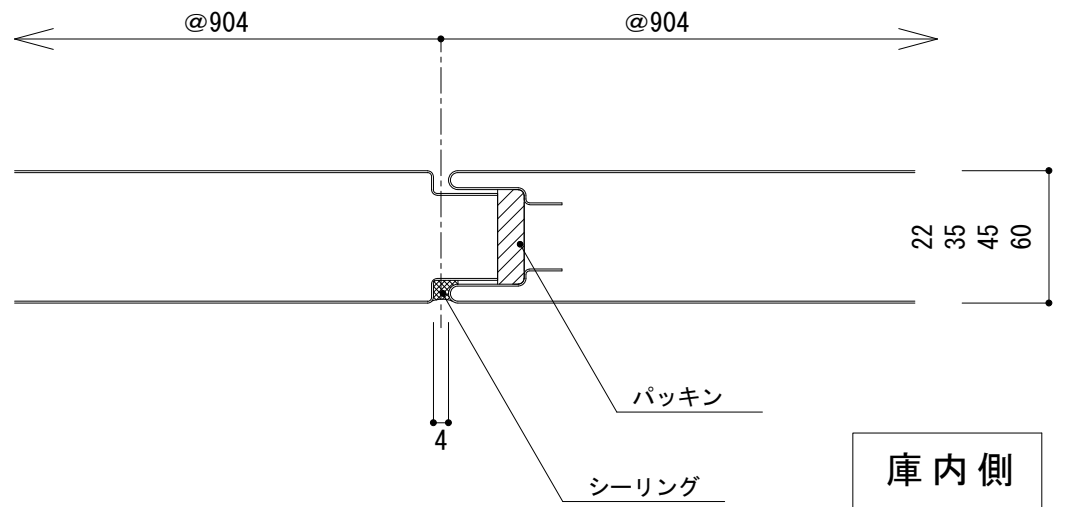

不燃内装イソバンド（間仕切り） 嵌合部001

標準図

標準仕様

糸目地仕様

目地シール仕様

名称			
図番	FHZ01-001	縮尺	1/2
日鉄鋼板株式会社			