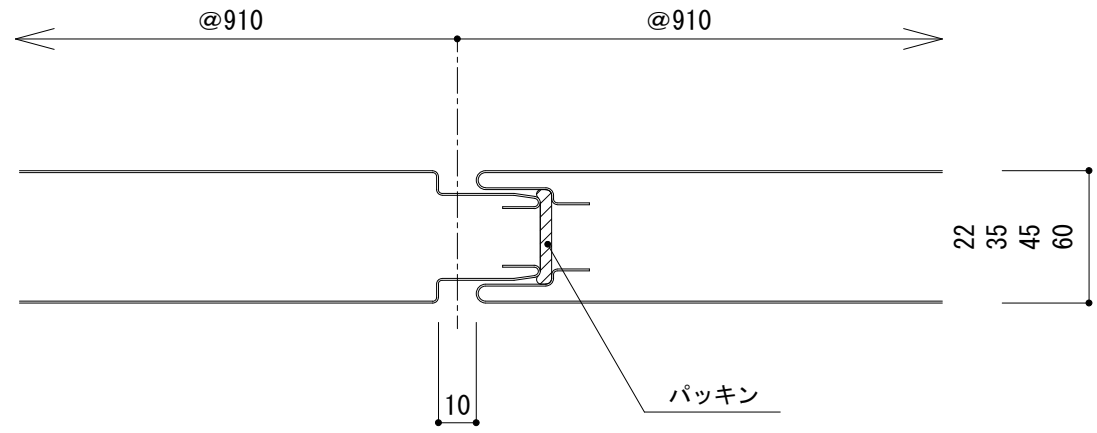

不燃内装イソバンド（間仕切り） 嵌合部001

標準図

標準仕様

糸目地仕様

目地シール仕様

名称			
図番	FHZ01-001	縮尺	1/2
日鉄鋼板株式会社			