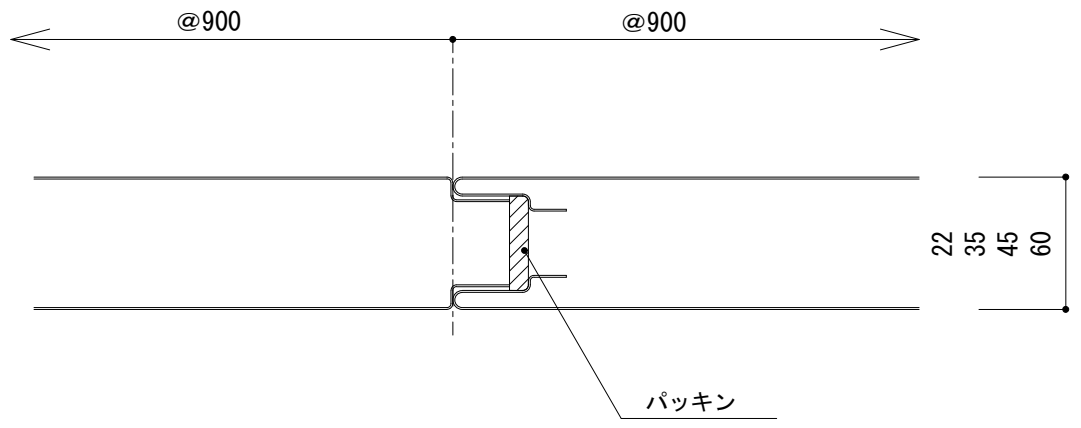

不燃内装イソバンド（間仕切り） 嵌合部001

標準図

標準仕様

糸目地仕様

目地シール仕様

名称			
図番	FHZ01-001	縮尺	1/2
日鉄鋼板株式会社			