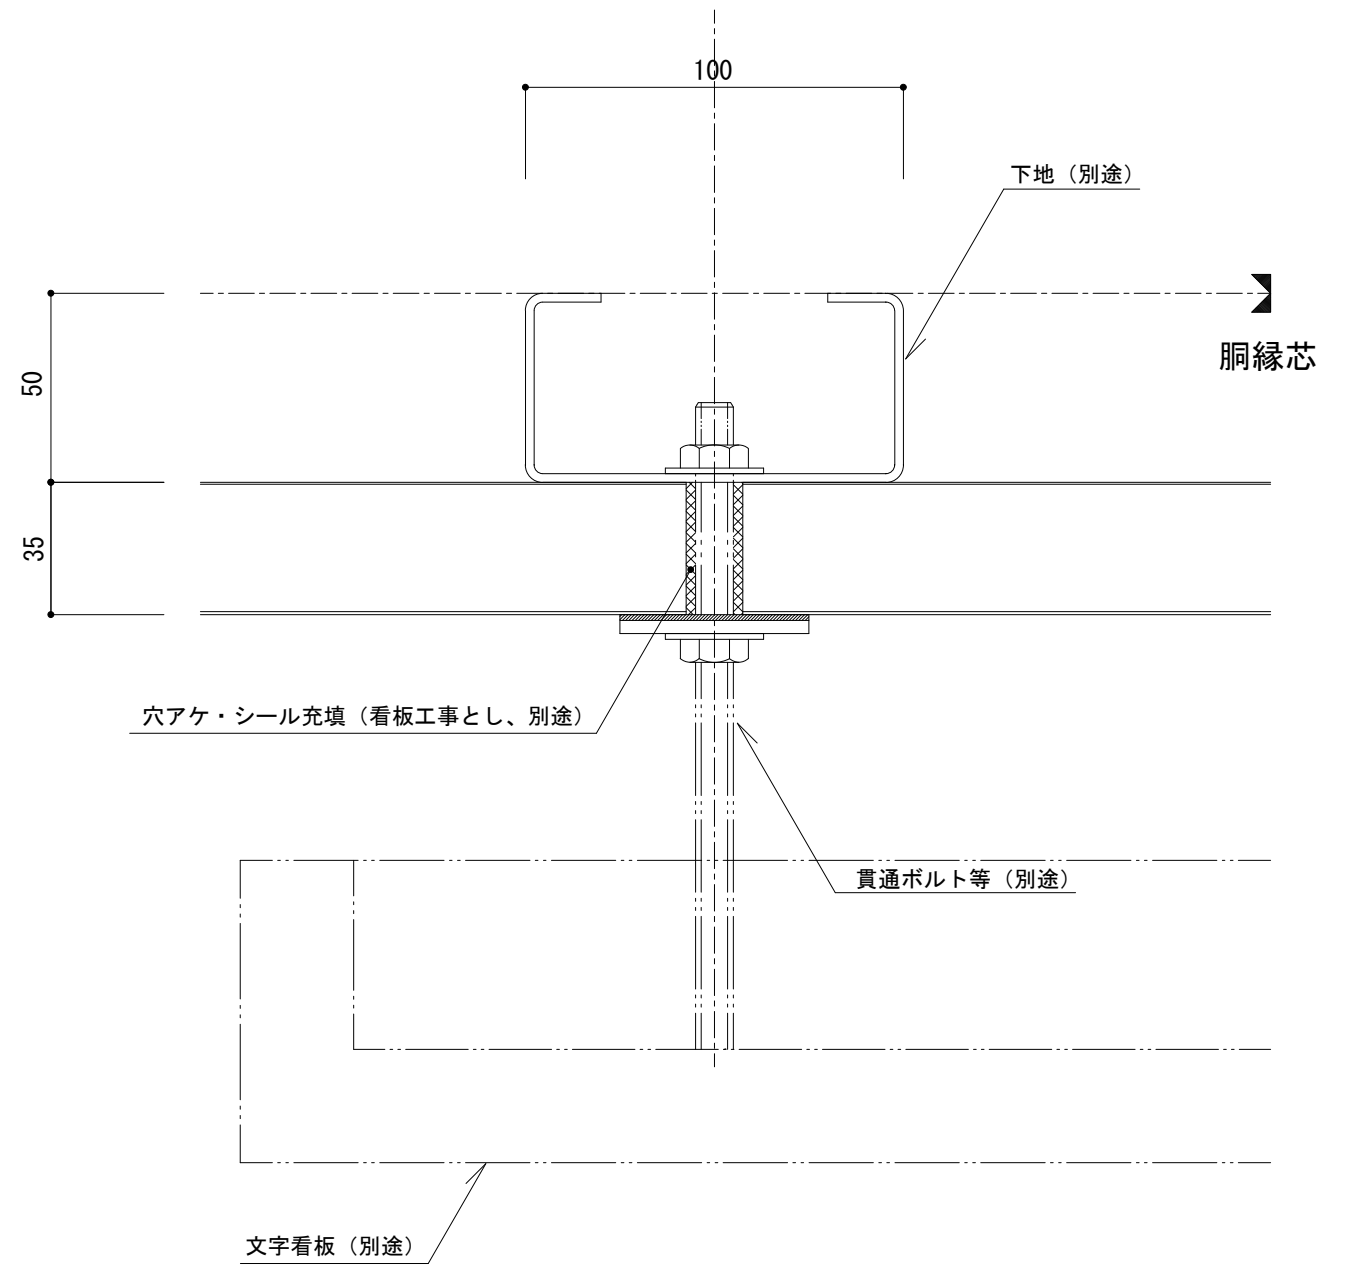

# イソバンドBL・BL-H 共通 t=35mm 横張り 看板受け001

参考図

文字看板参考図-1

文字看板参考図-2

名称			
図番	A0H18-001	縮尺	1/2
日鉄鋼板株式会社			