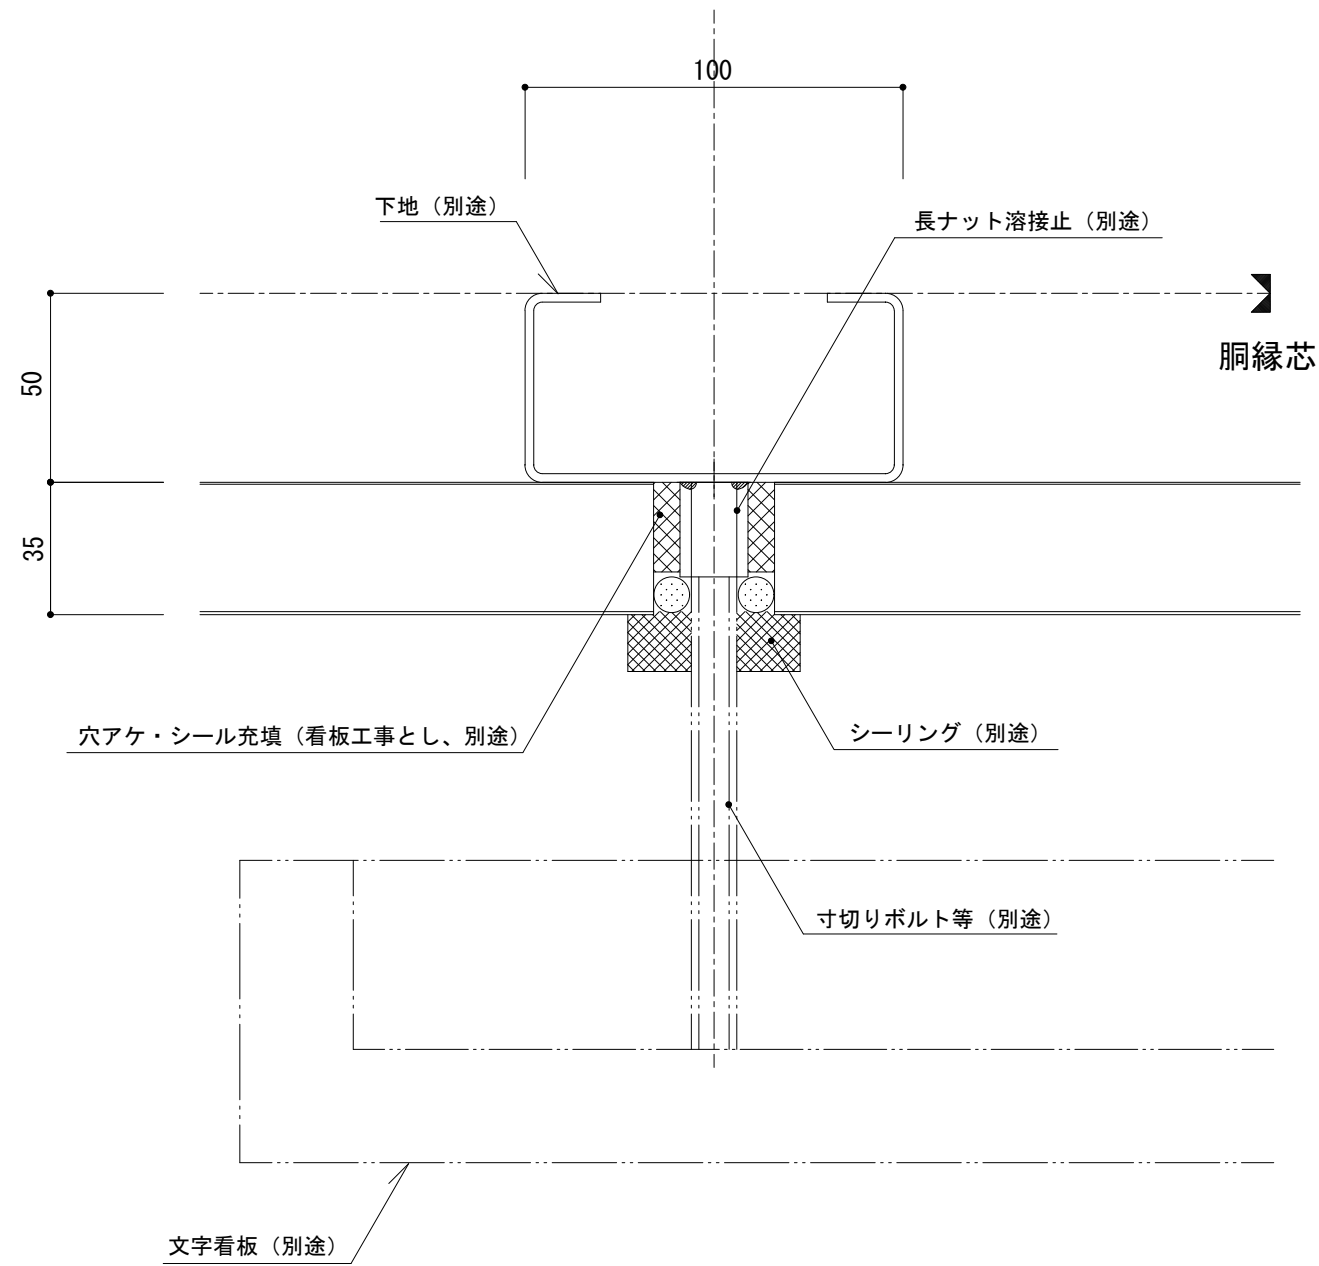

# イソバンドBL・BL-H 共通 t=35mm 横張り 看板受け001

参考図

文字看板参考図-1

文字看板参考図-2

名称			
図番	A0H18-001	縮尺	1/2
日鉄鋼板株式会社			