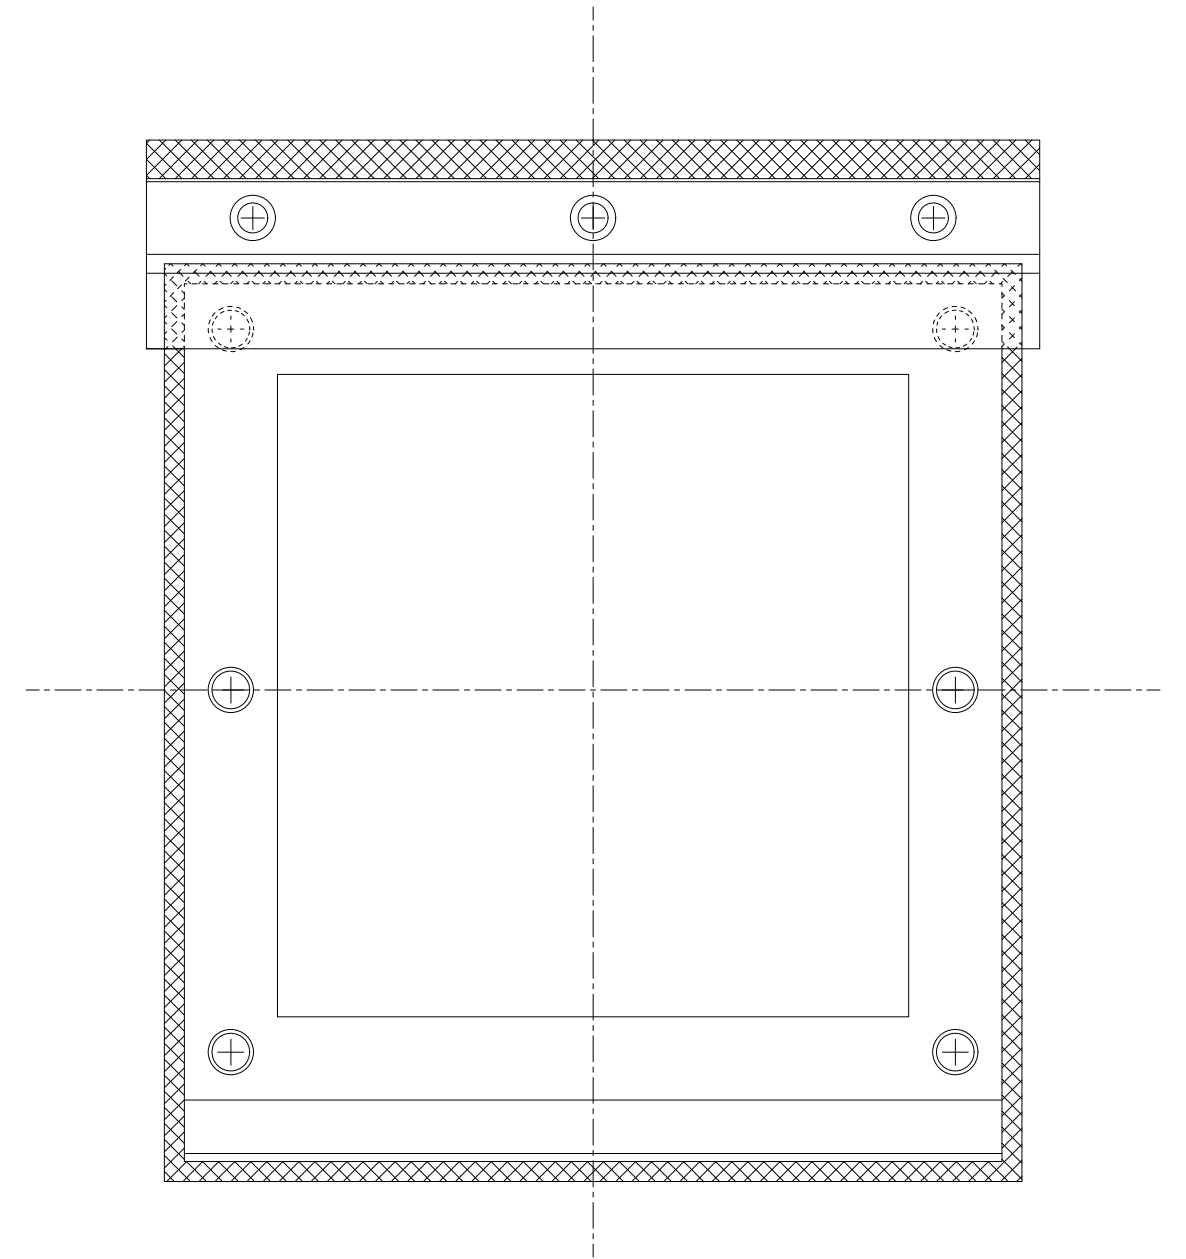

イソバンドBL・BL-H 共通 t=35mm 横張り 換気フード002

参考図

| | | | |
|----|-----------|----|-----|
| 名称 | | | |
| 図番 | A0H16-002 | 縮尺 | 1/2 |

日鉄鋼板株式会社