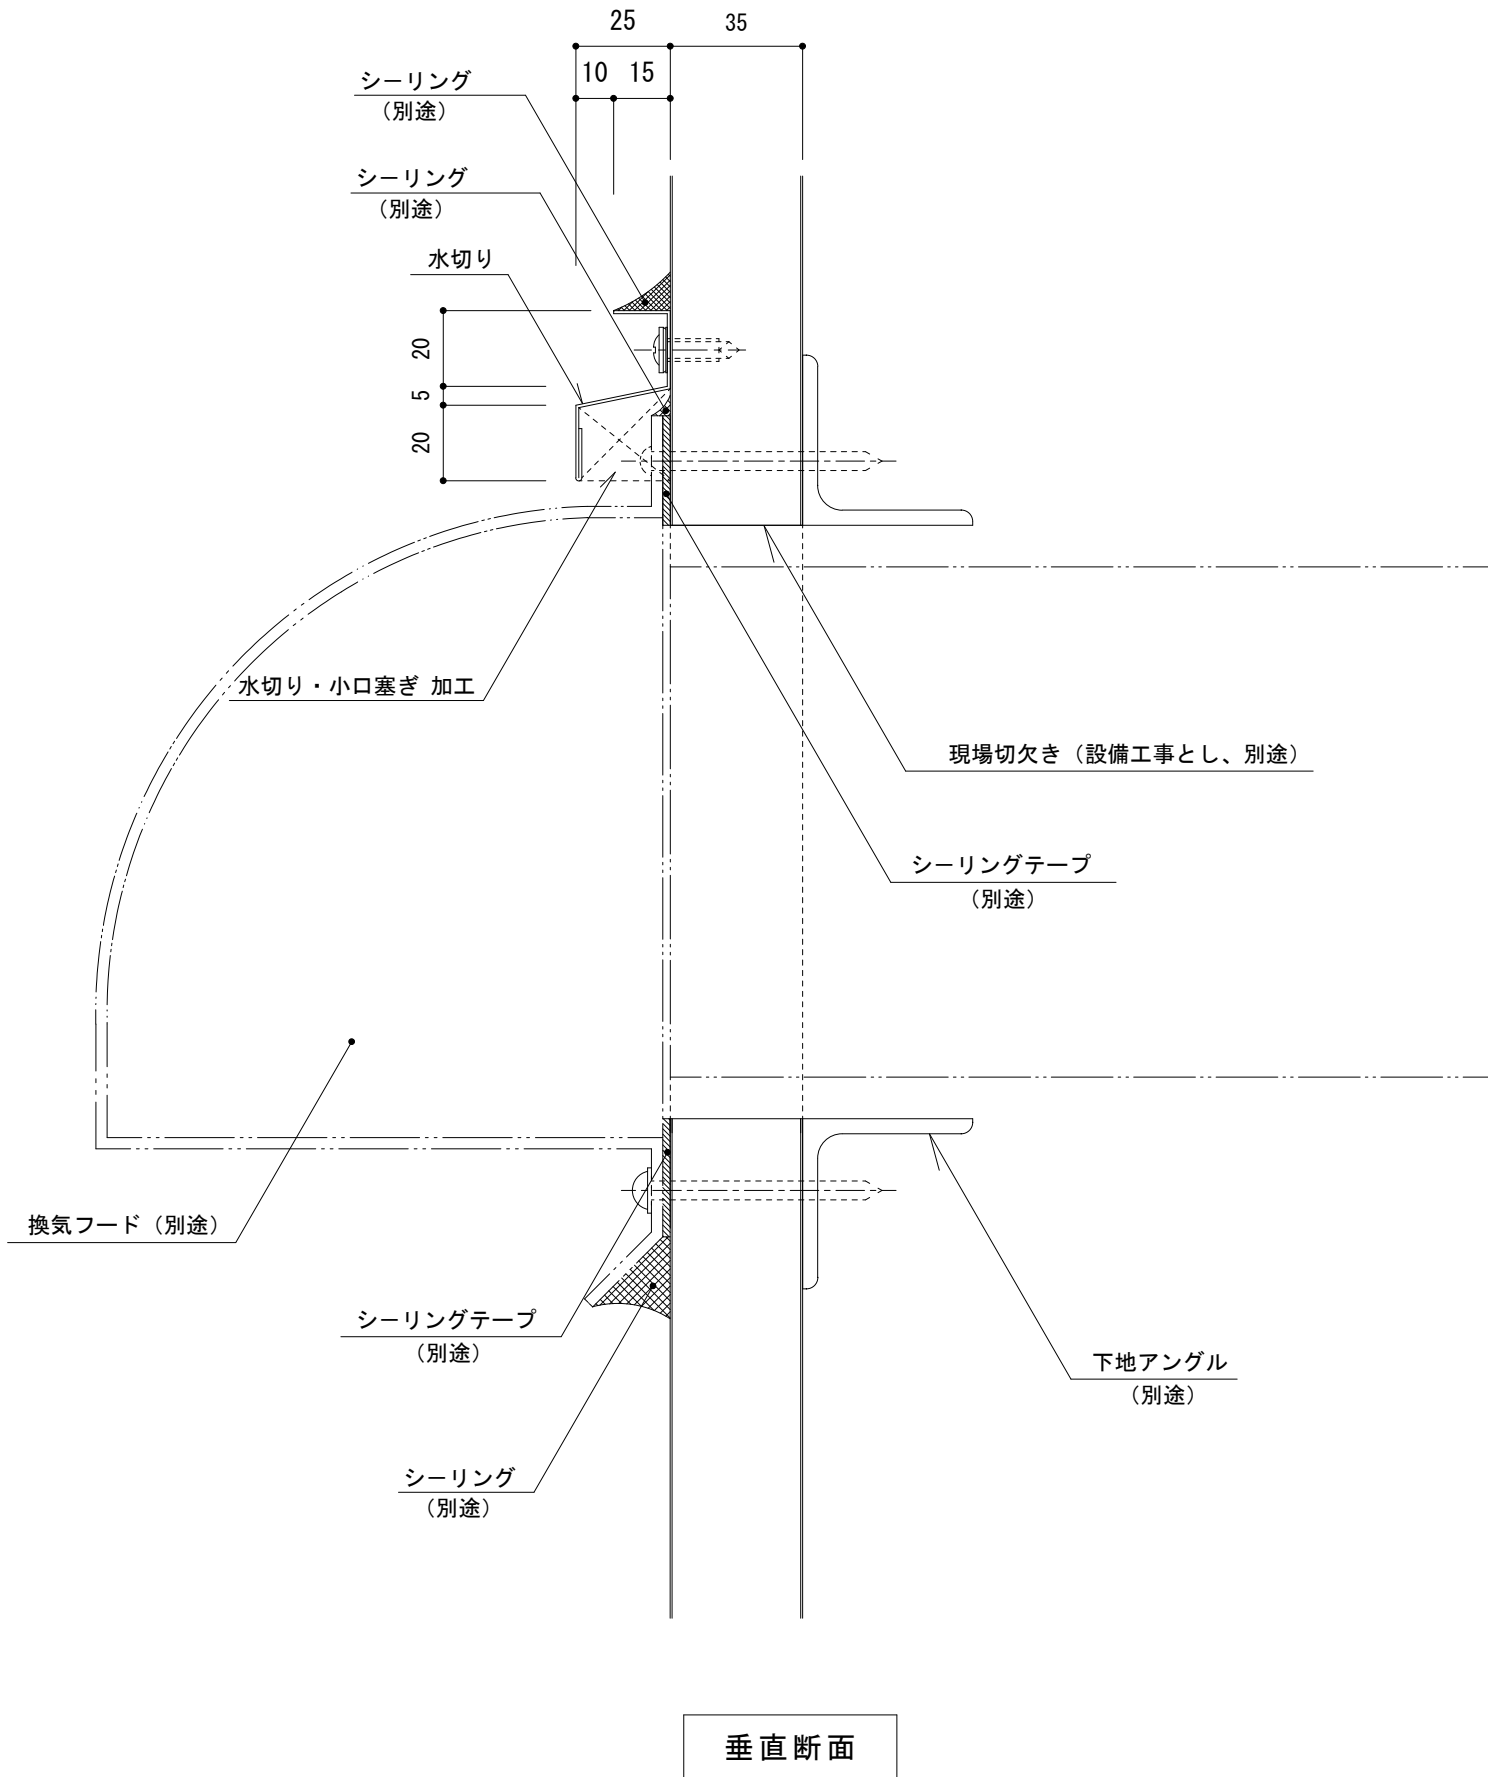

イソバンドBL・BL-H 共通 t=35mm 横張り 換気フード002

参考図

| | | | |
|----|-----------|----|-----|
| 名称 | | | |
| 図番 | A0H16-002 | 縮尺 | 1/2 |

日鉄鋼板株式会社