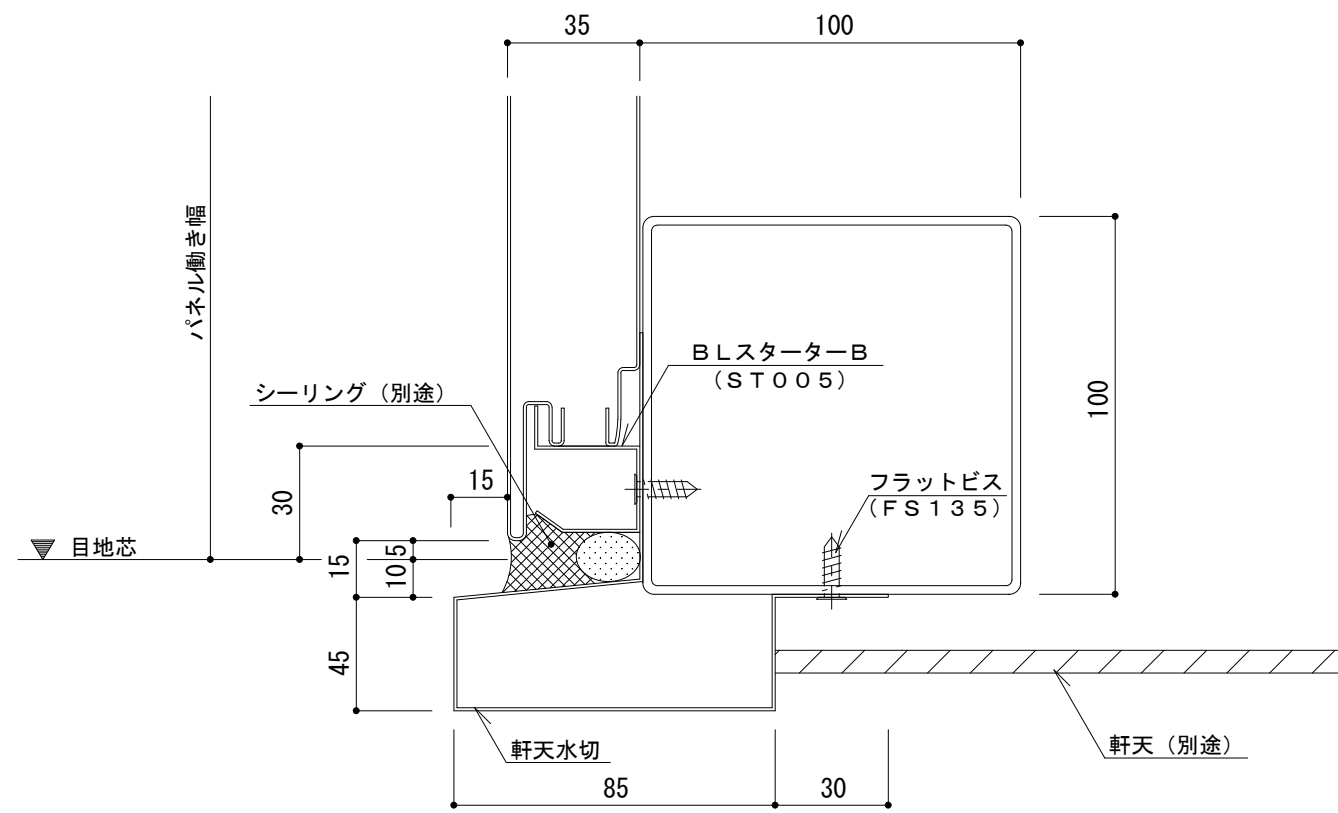

イソバンドBL・BL-H 共通 t=35mm 横張り 軒天001

参考図

名称			
図番	A0H08-001	縮尺	1/2
日鉄鋼板株式会社			