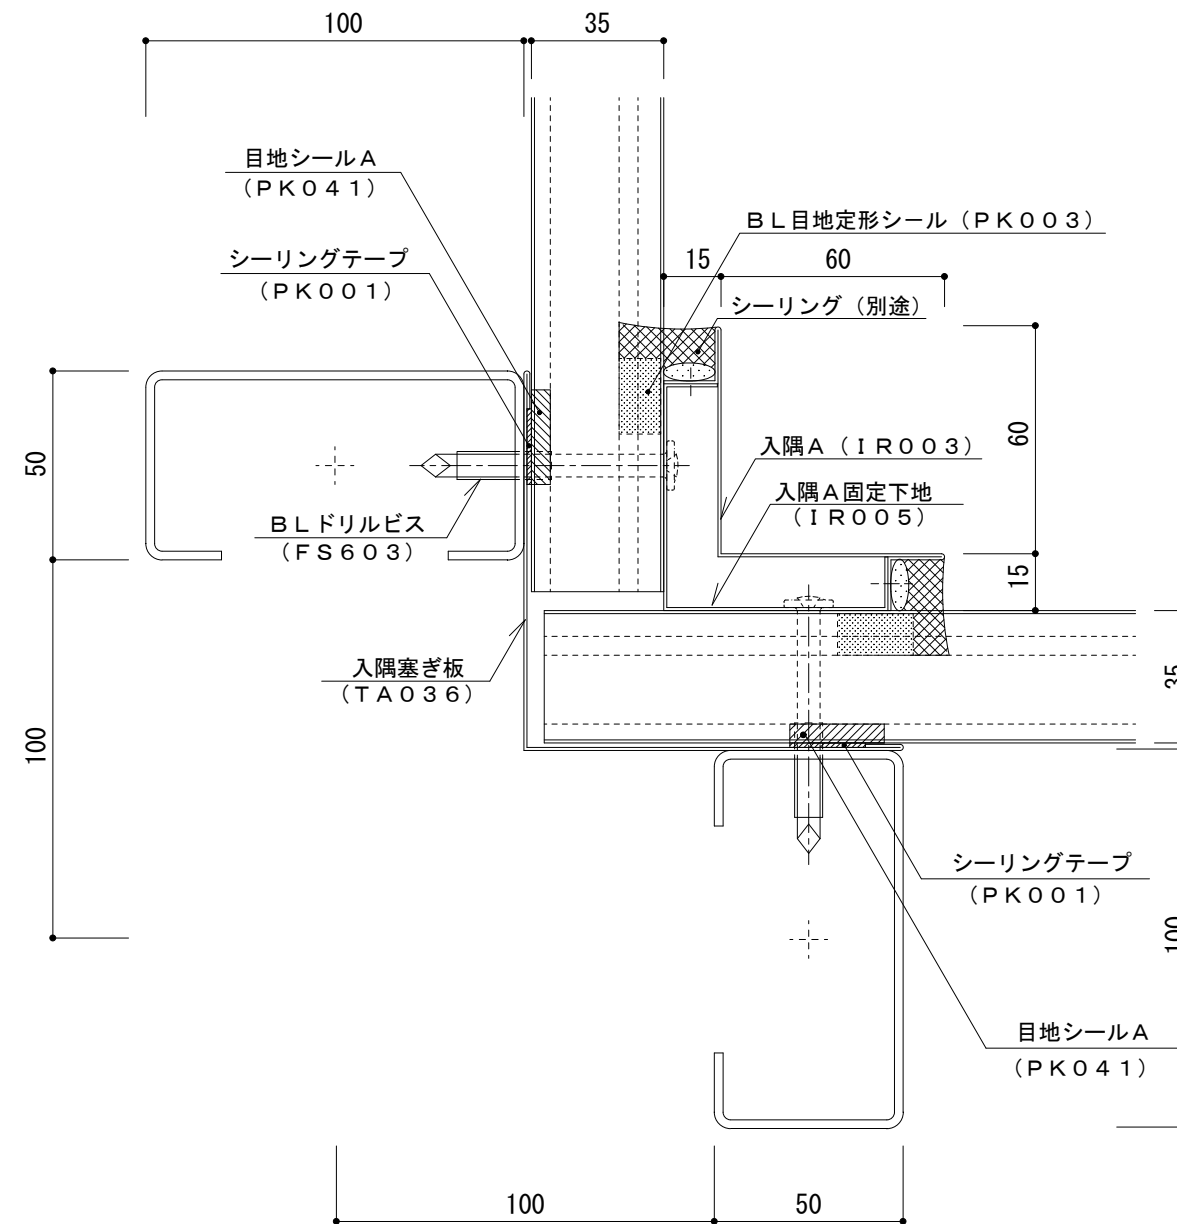

# イソバンドBL t=35mm 横張り 入隅003

標準図

|          |           |    |     |
|----------|-----------|----|-----|
| 名称       |           |    |     |
| 図番       | A0H03-003 | 縮尺 | 1/2 |
| 日鉄鋼板株式会社 |           |    |     |