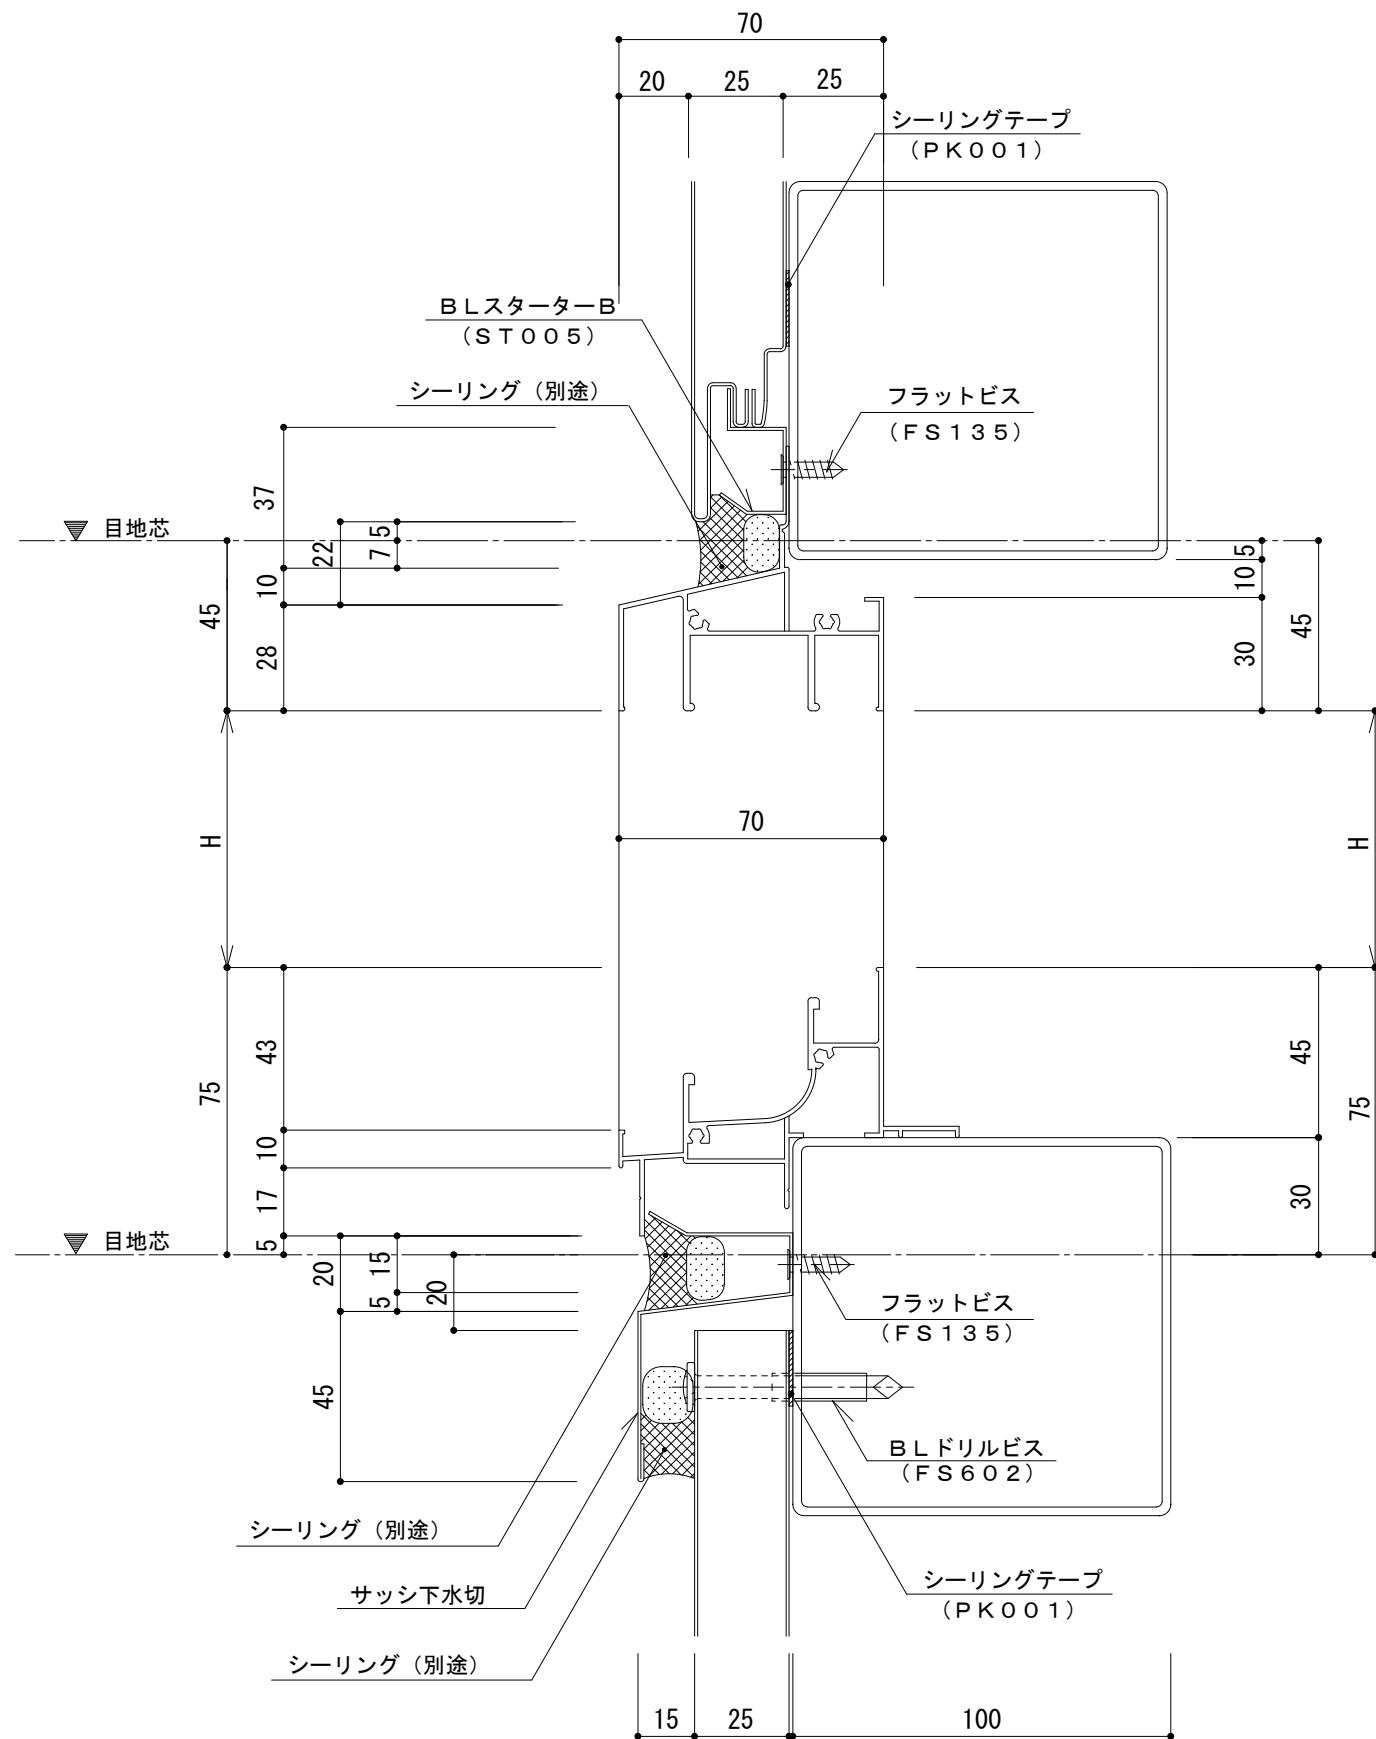

イソバンドBL t=25mm 横張り 開口部006 (半外付けサッシ)

参考図

名称			
図番	ANH07-006	縮尺	1/2
日鉄鋼板株式会社			