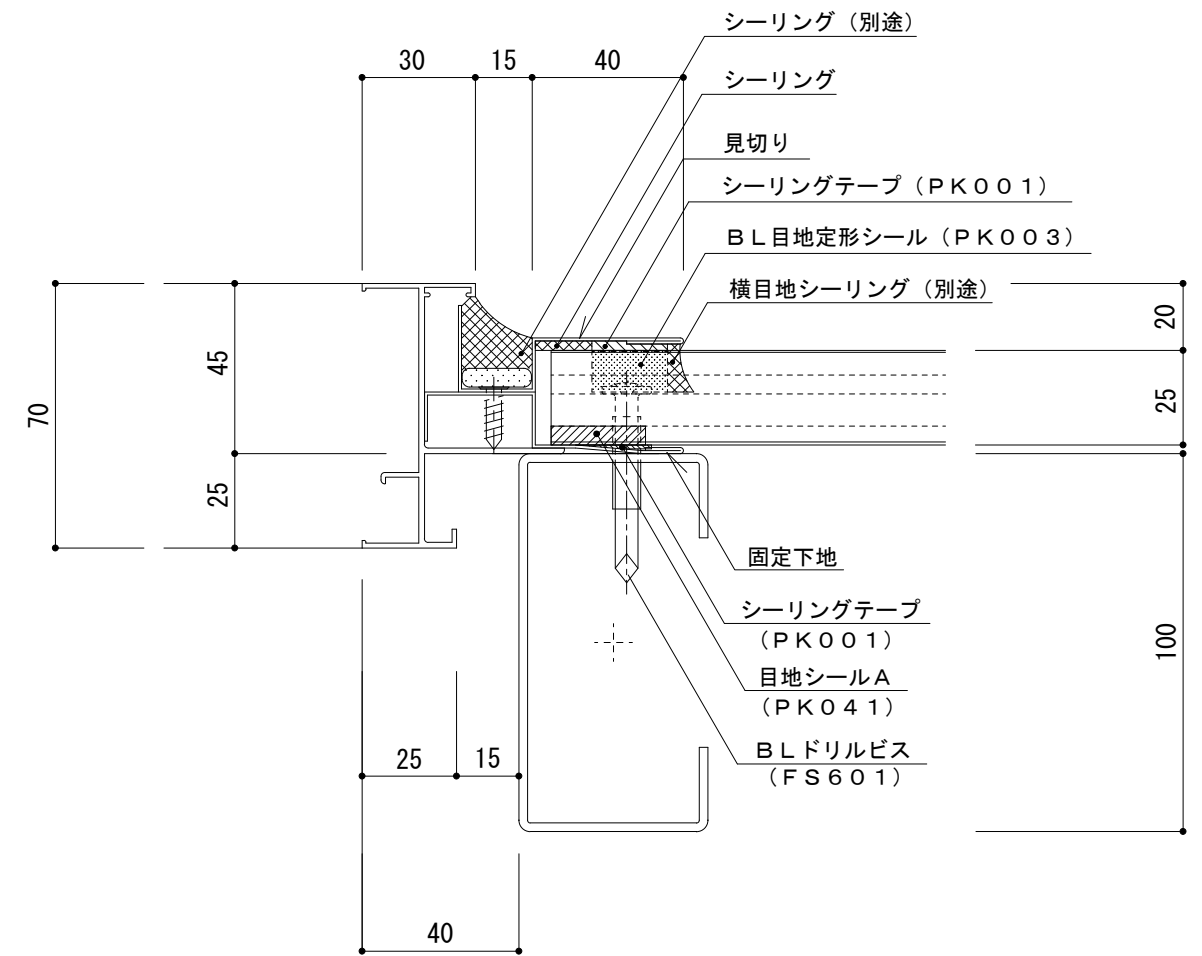

イソバンドBL t=25mm 横張り 開口部006 (半外付けサッシ)

参考図

名称			
図番	ANH07-006	縮尺	1/2
日鉄鋼板株式会社			