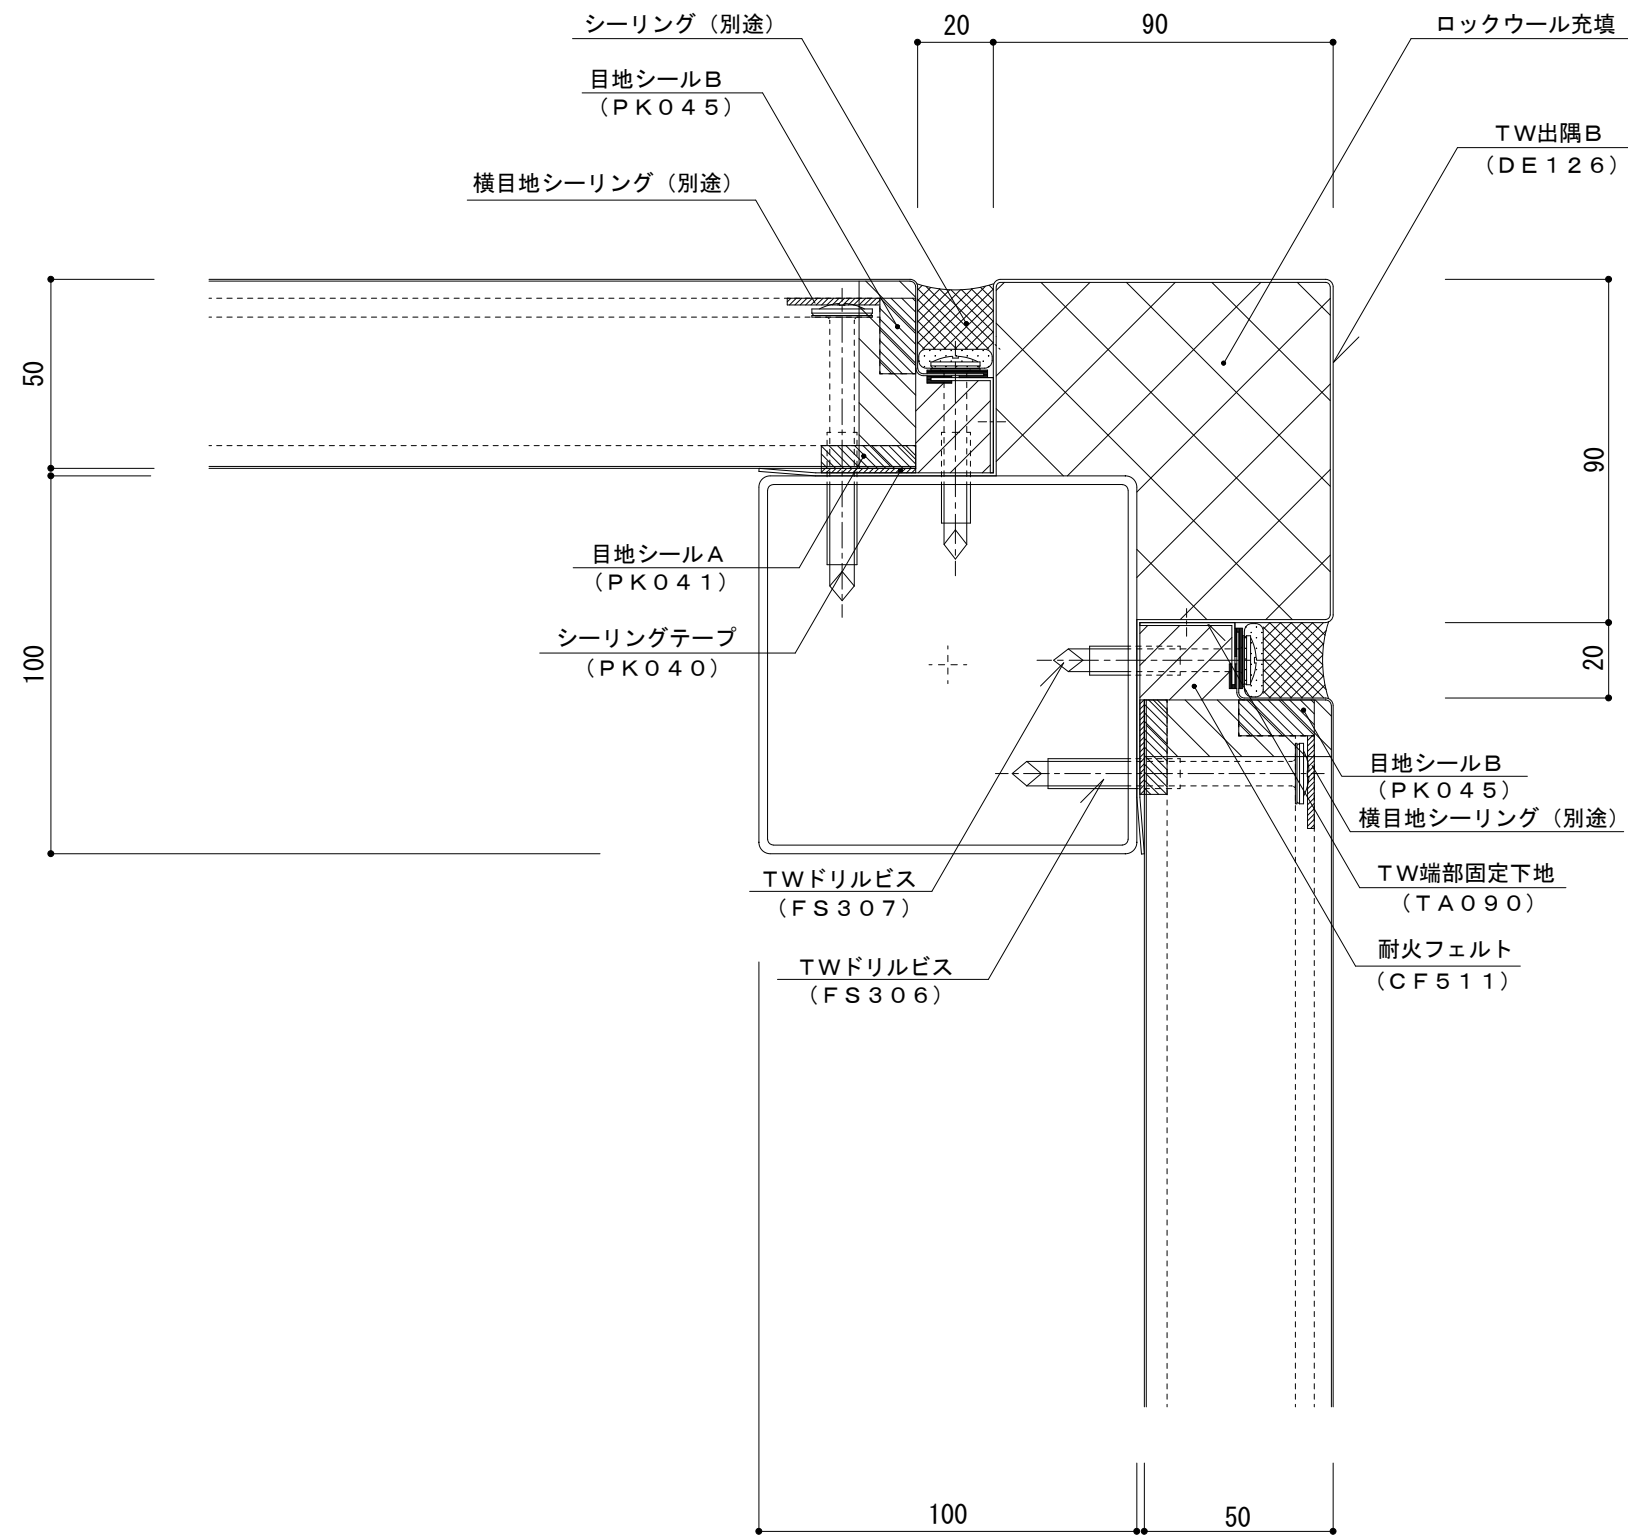

耐火イソバンドPro t=50mm 横張り 出隅部001

標準図

| | | | |
|----------|-----------|----|-----|
| 名称 | | | |
| 図番 | AJH04-001 | 縮尺 | 1/2 |
| 日鉄鋼板株式会社 | | | |